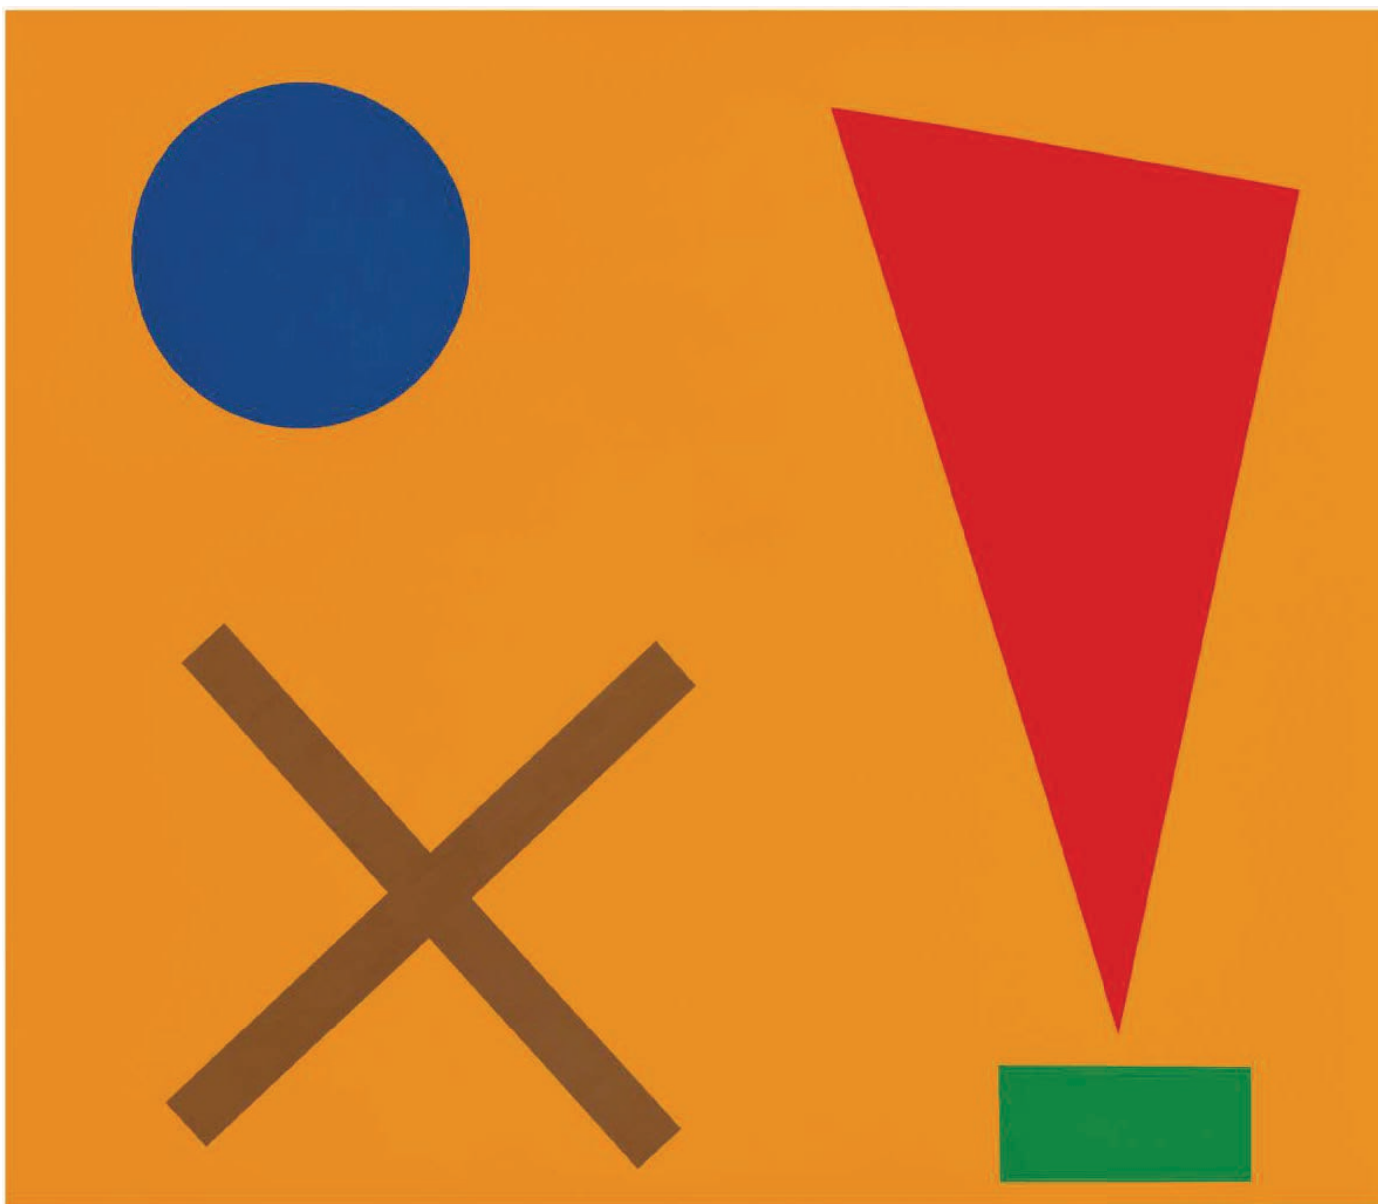

PARIS
Rue de Beaune, 9
75007, Paris

LB@galerie-des-lyons.fr
+33 (0)6 64 76 49 34
+33 (0)6 83 85 12 73

CANNES
Rue Macé, 10
06400, Cannes

LB@galerie-des-lyons.fr
+33 (0)6 64 76 49 34
+33 (0)6 83 85 12 73