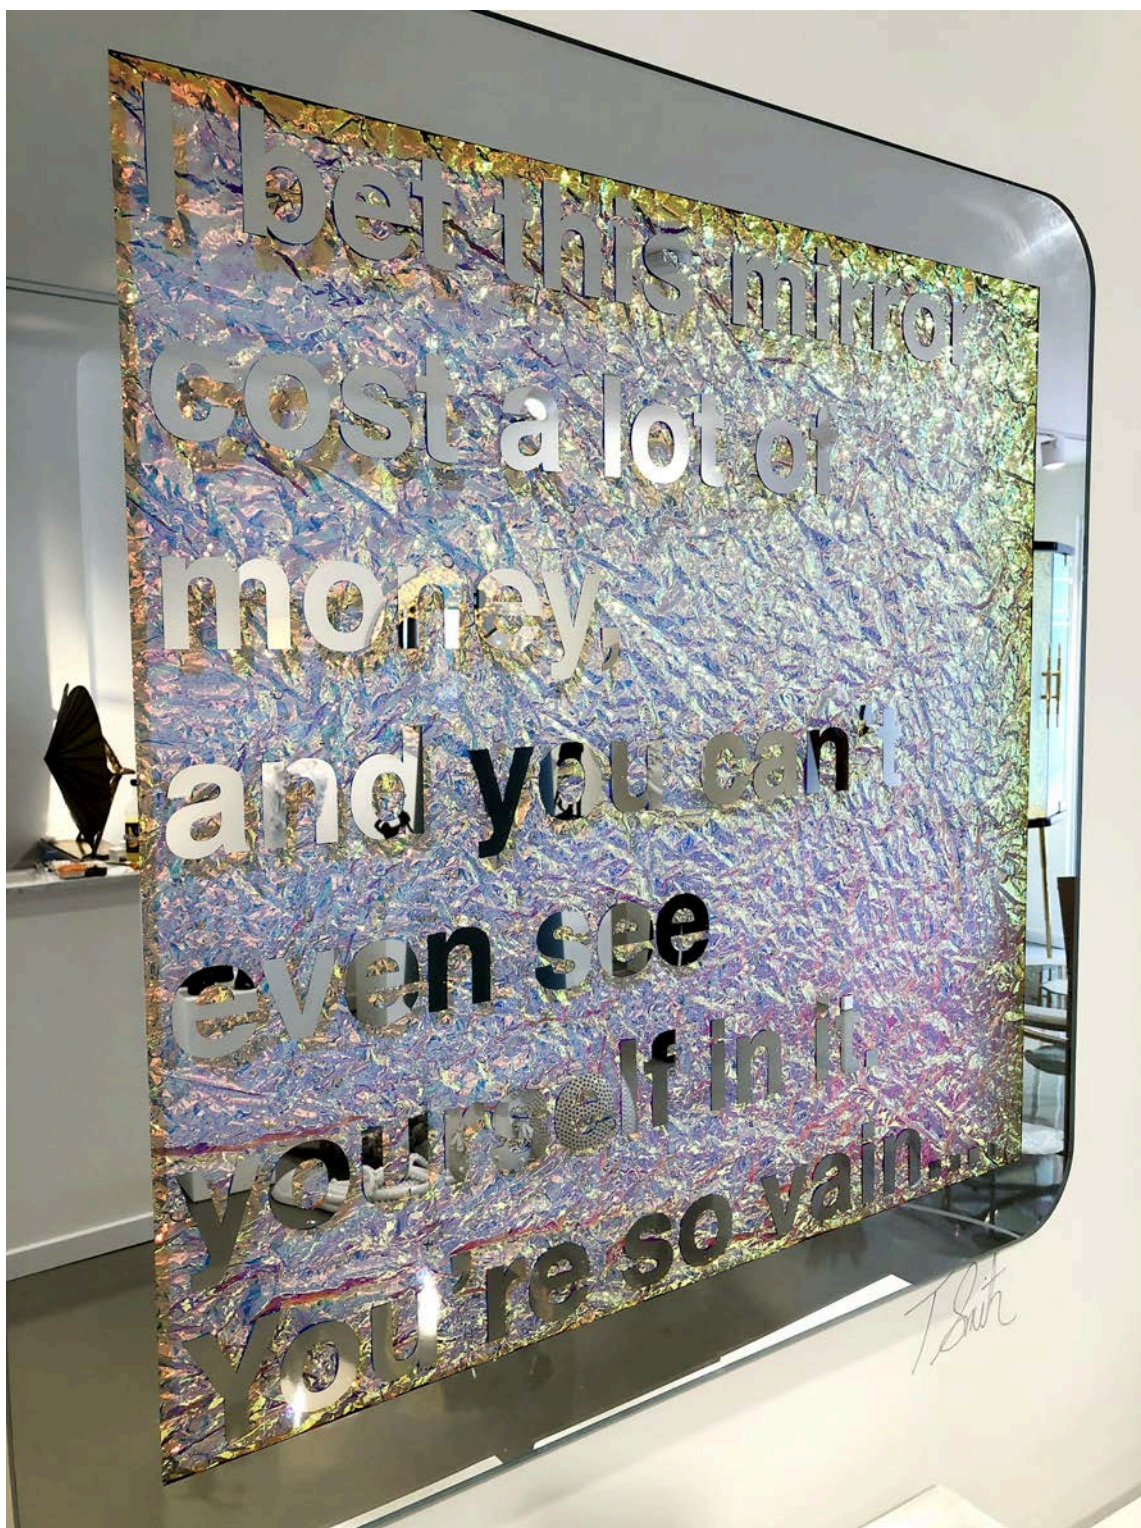

CRAZY WORDS MIROR, 2020

Finition miroir et crazy glass combiné

Fixations murales en rails

91,2 x 91,2 cm

Fait main | Édition limitée | Numéroté

Signé | Livré avec certificat d'authenticité

PARIS

Rue de Beaune, 9
75007, Paris

LB@galerie-des-lyons.fr
+33 (0)6 64 76 49 34
+33 (0)6 83 85 12 73

CANNES

Rue Macé, 10
06400, Cannes

LB@galerie-des-lyons.fr
+33 (0)6 64 76 49 34
+33 (0)6 83 85 12 73