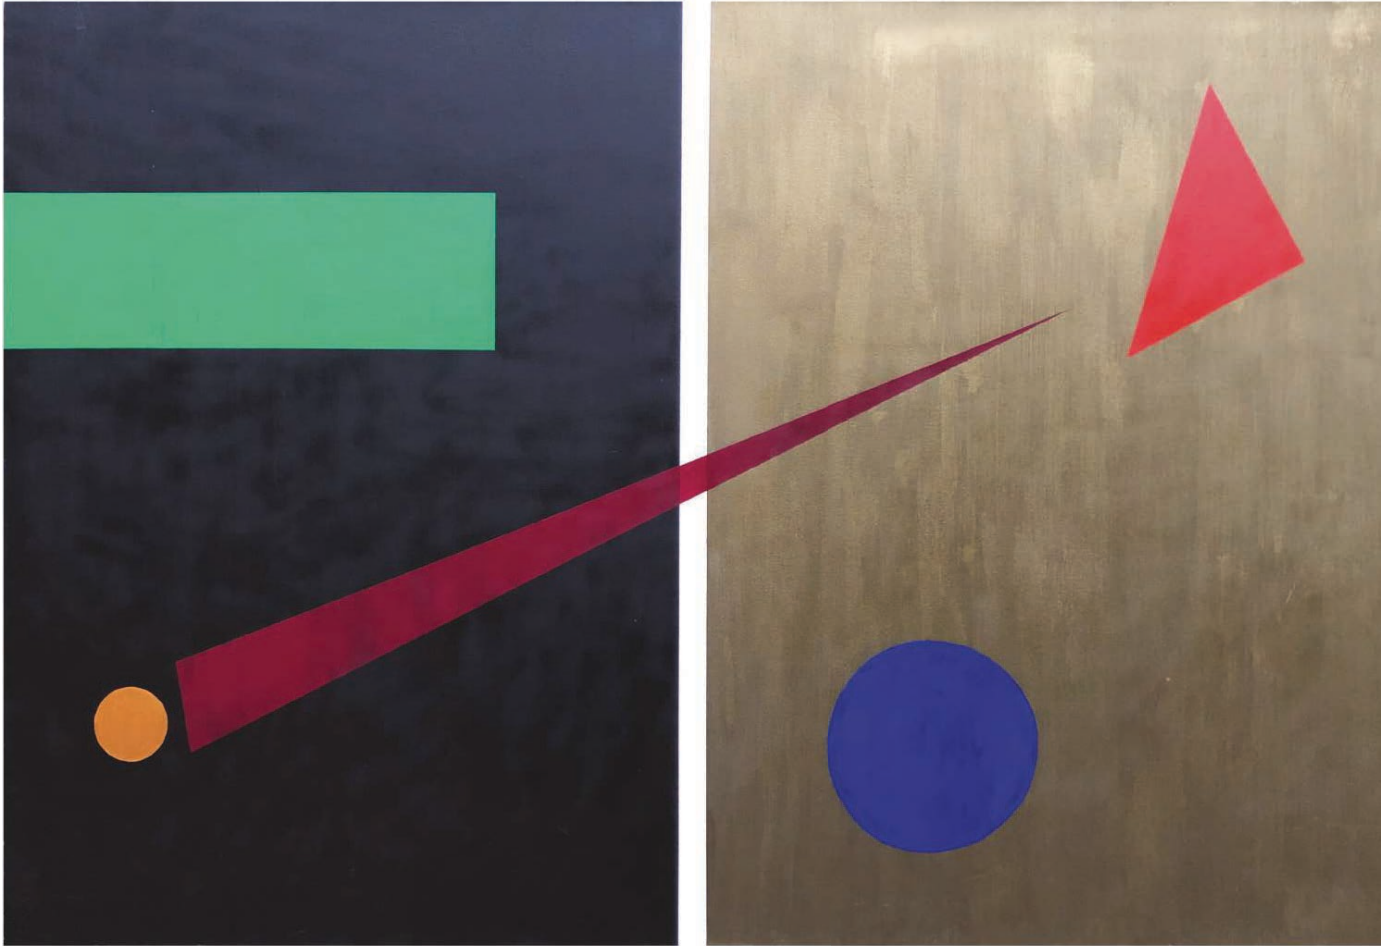

PARIS
Rue de Beaune, 9
75007, Paris

LB@galerie-des-lyons.fr
+33 (0)6 64 76 49 34
+33 (0)6 83 85 12 73

CANNES
Rue Macé, 10
06400, Cannes

LB@galerie-des-lyons.fr
+33 (0)6 64 76 49 34
+33 (0)6 83 85 12 73