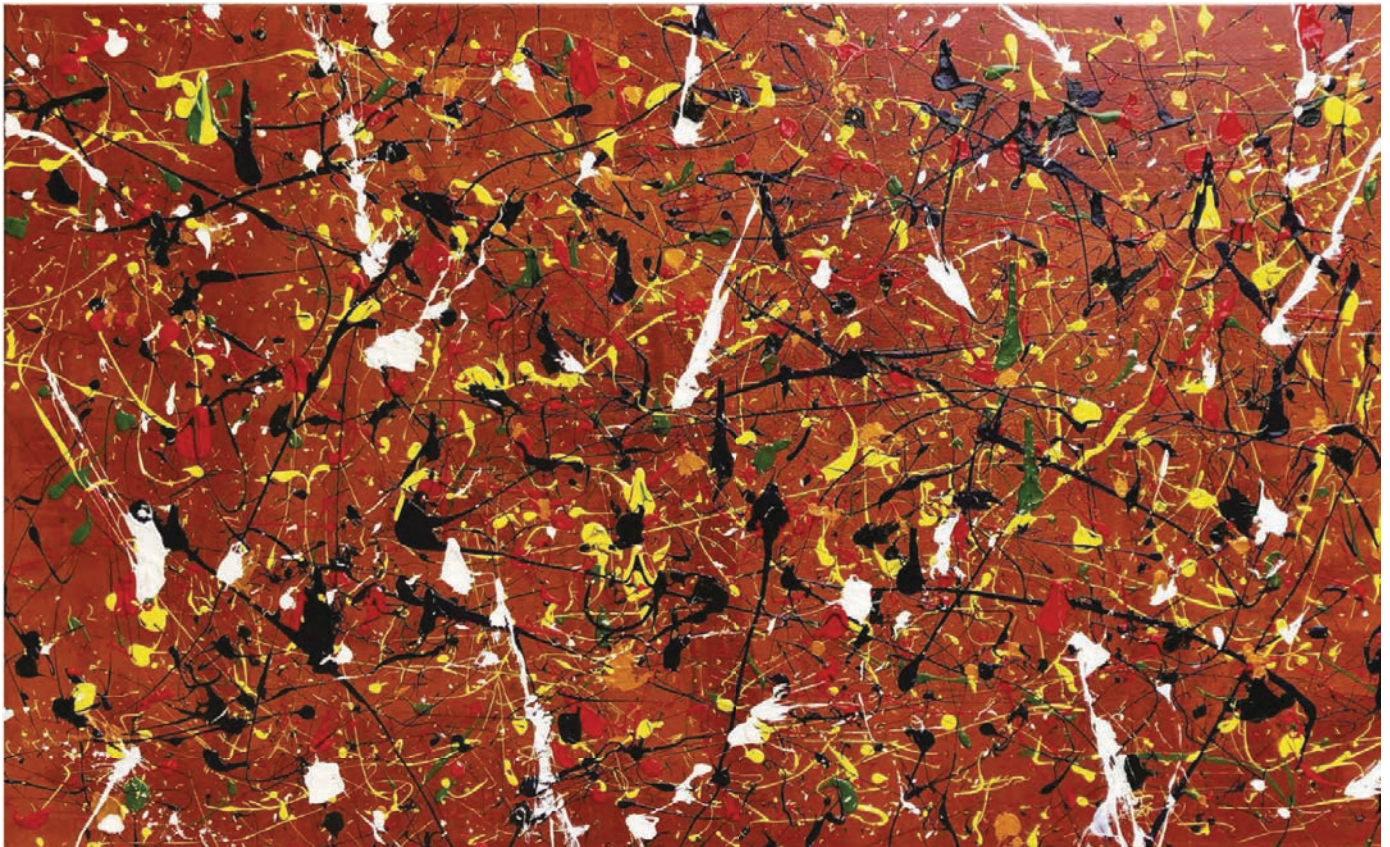

A PRODUCT OF CONSEQUENCES,

Acrylique sur toile

92 x 152 cm

Unique, signée « Troy Smith »

PARIS

Rue de Beaune, 9
75007, Paris

LB@galerie-des-lyons.fr
+33 (0)6 64 76 49 34
+33 (0)6 83 85 12 73

CANNES

Rue Macé, 10
06400, Cannes

LB@galerie-des-lyons.fr
+33 (0)6 64 76 49 34
+33 (0)6 83 85 12 73