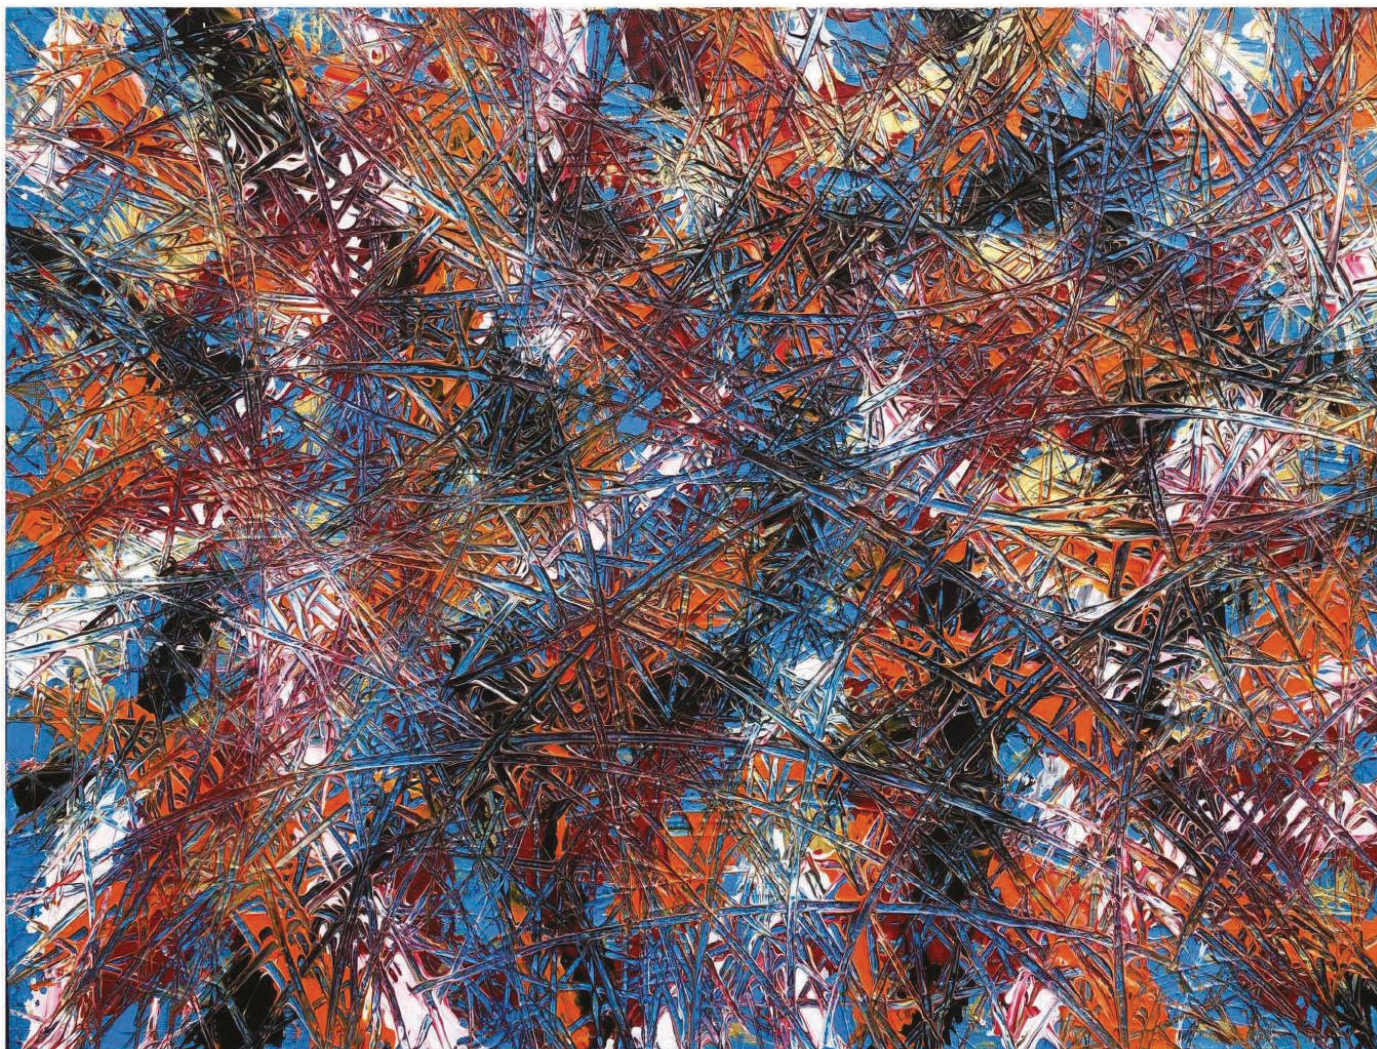

SO I'VE BEEN TOLD,

Acrylique sur toile

92 x 123 cm

Unique, signée « Troy Smith »

PARIS

Rue de Beaune, 9
75007, Paris

LB@galerie-des-lyons.fr
+33 (0)6 64 76 49 34
+33 (0)6 83 85 12 73

CANNES

Rue Macé, 10
06400, Cannes

LB@galerie-des-lyons.fr
+33 (0)6 64 76 49 34
+33 (0)6 83 85 12 73