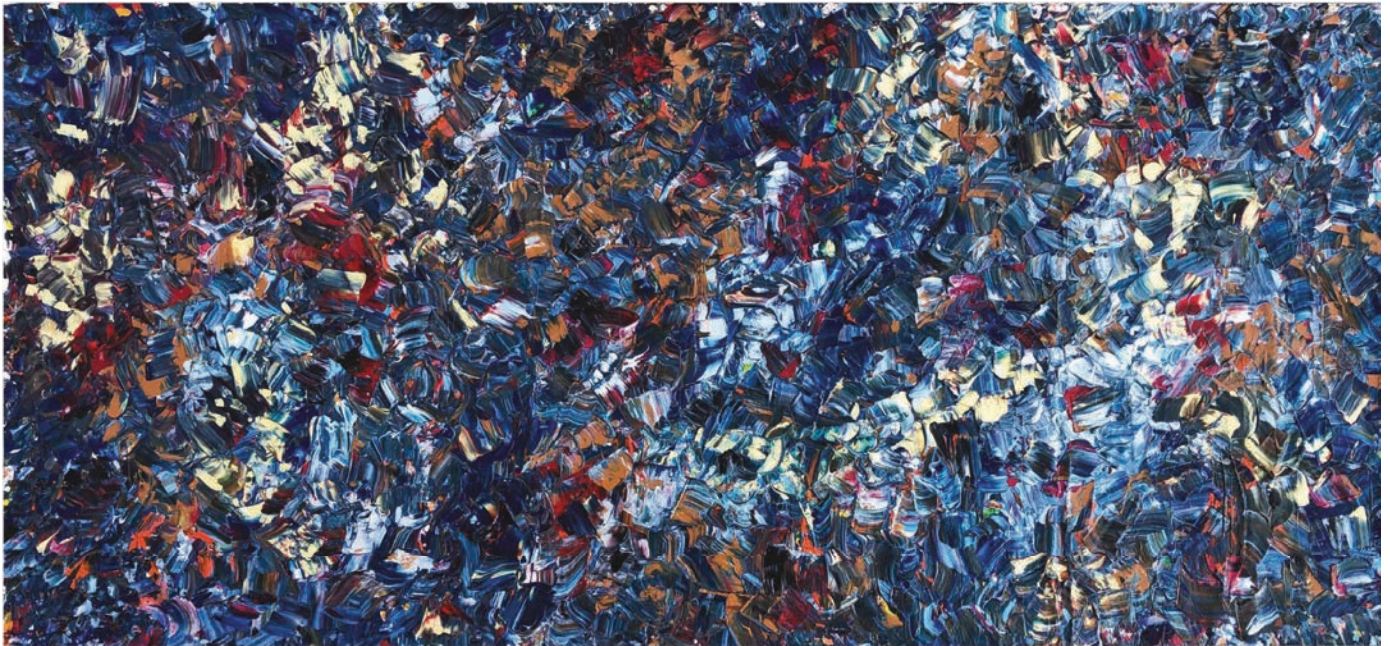

**INTO THE DEEP,**  
Acrylique sur toile  
92 x 213 cm  
Unique, signée « Troy Smith »

**PARIS**  
Rue de Beaune, 9  
75007, Paris

LB@galerie-des-lyons.fr  
+33 (0)6 64 76 49 34  
+33 (0)6 83 85 12 73

**CANNES**  
Rue Macé, 10  
06400, Cannes