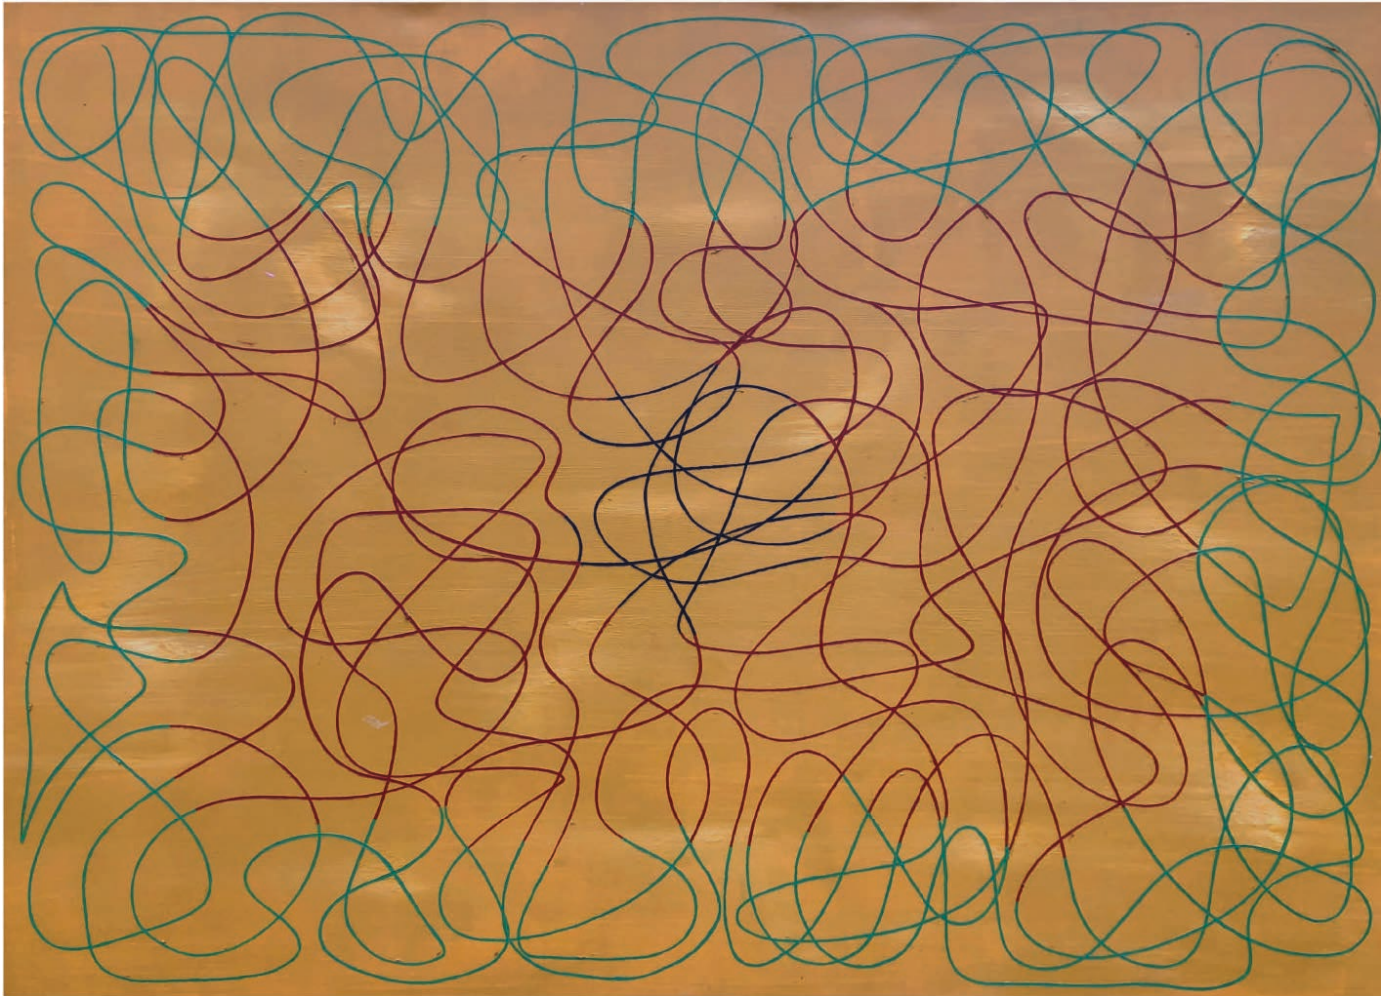

DRAW THE LINE,

Acrylique sur toile

152 x 214 cm

Unique, signée « Troy Smith »

PARIS

Rue de Beaune, 9
75007, Paris

LB@galerie-des-lyons.fr
+33 (0)6 64 76 49 34
+33 (0)6 83 85 12 73

CANNES

Rue Macé, 10
06400, Cannes

LB@galerie-des-lyons.fr
+33 (0)6 64 76 49 34
+33 (0)6 83 85 12 73