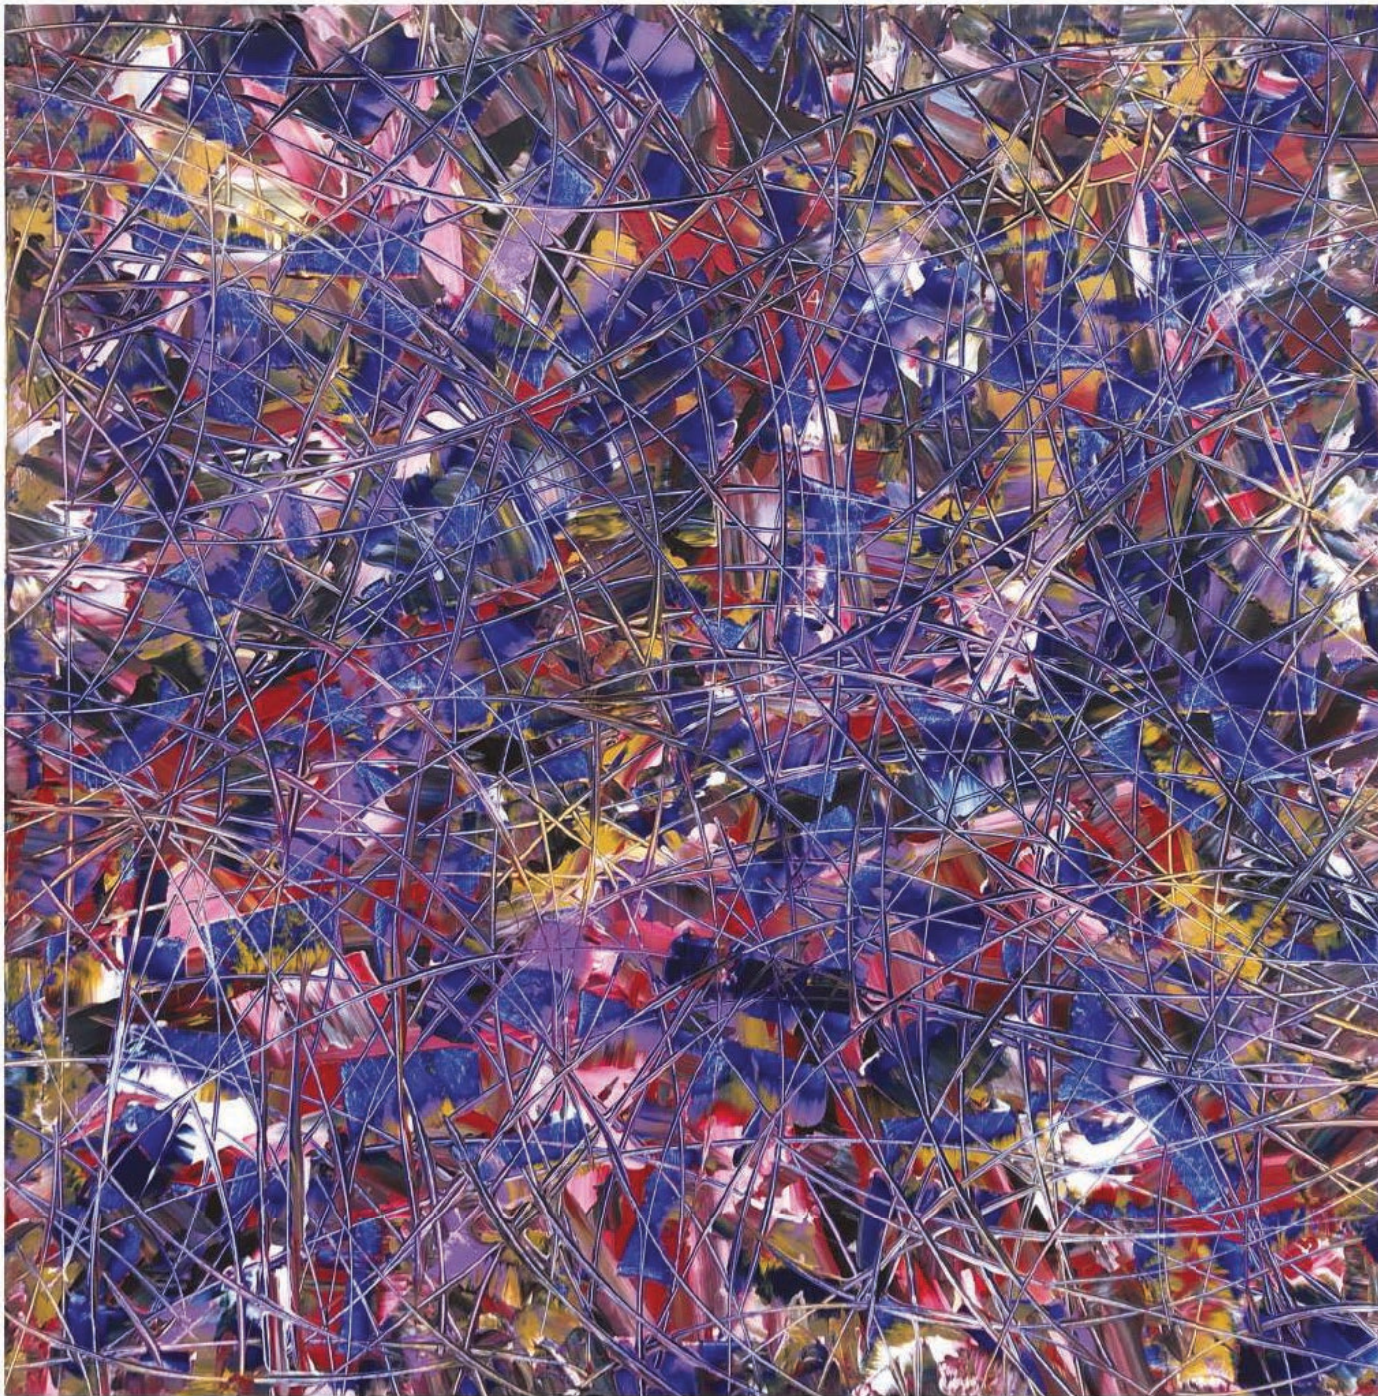

**BLUE ON BLACK,**

Acrylique sur toile

152 x 152 cm

Unique, signée « Troy Smith »

**PARIS**

Rue de Beaune, 9  
75007, Paris

LB@galerie-des-lyons.fr  
+33 (0)6 64 76 49 34  
+33 (0)6 83 85 12 73

**CANNES**