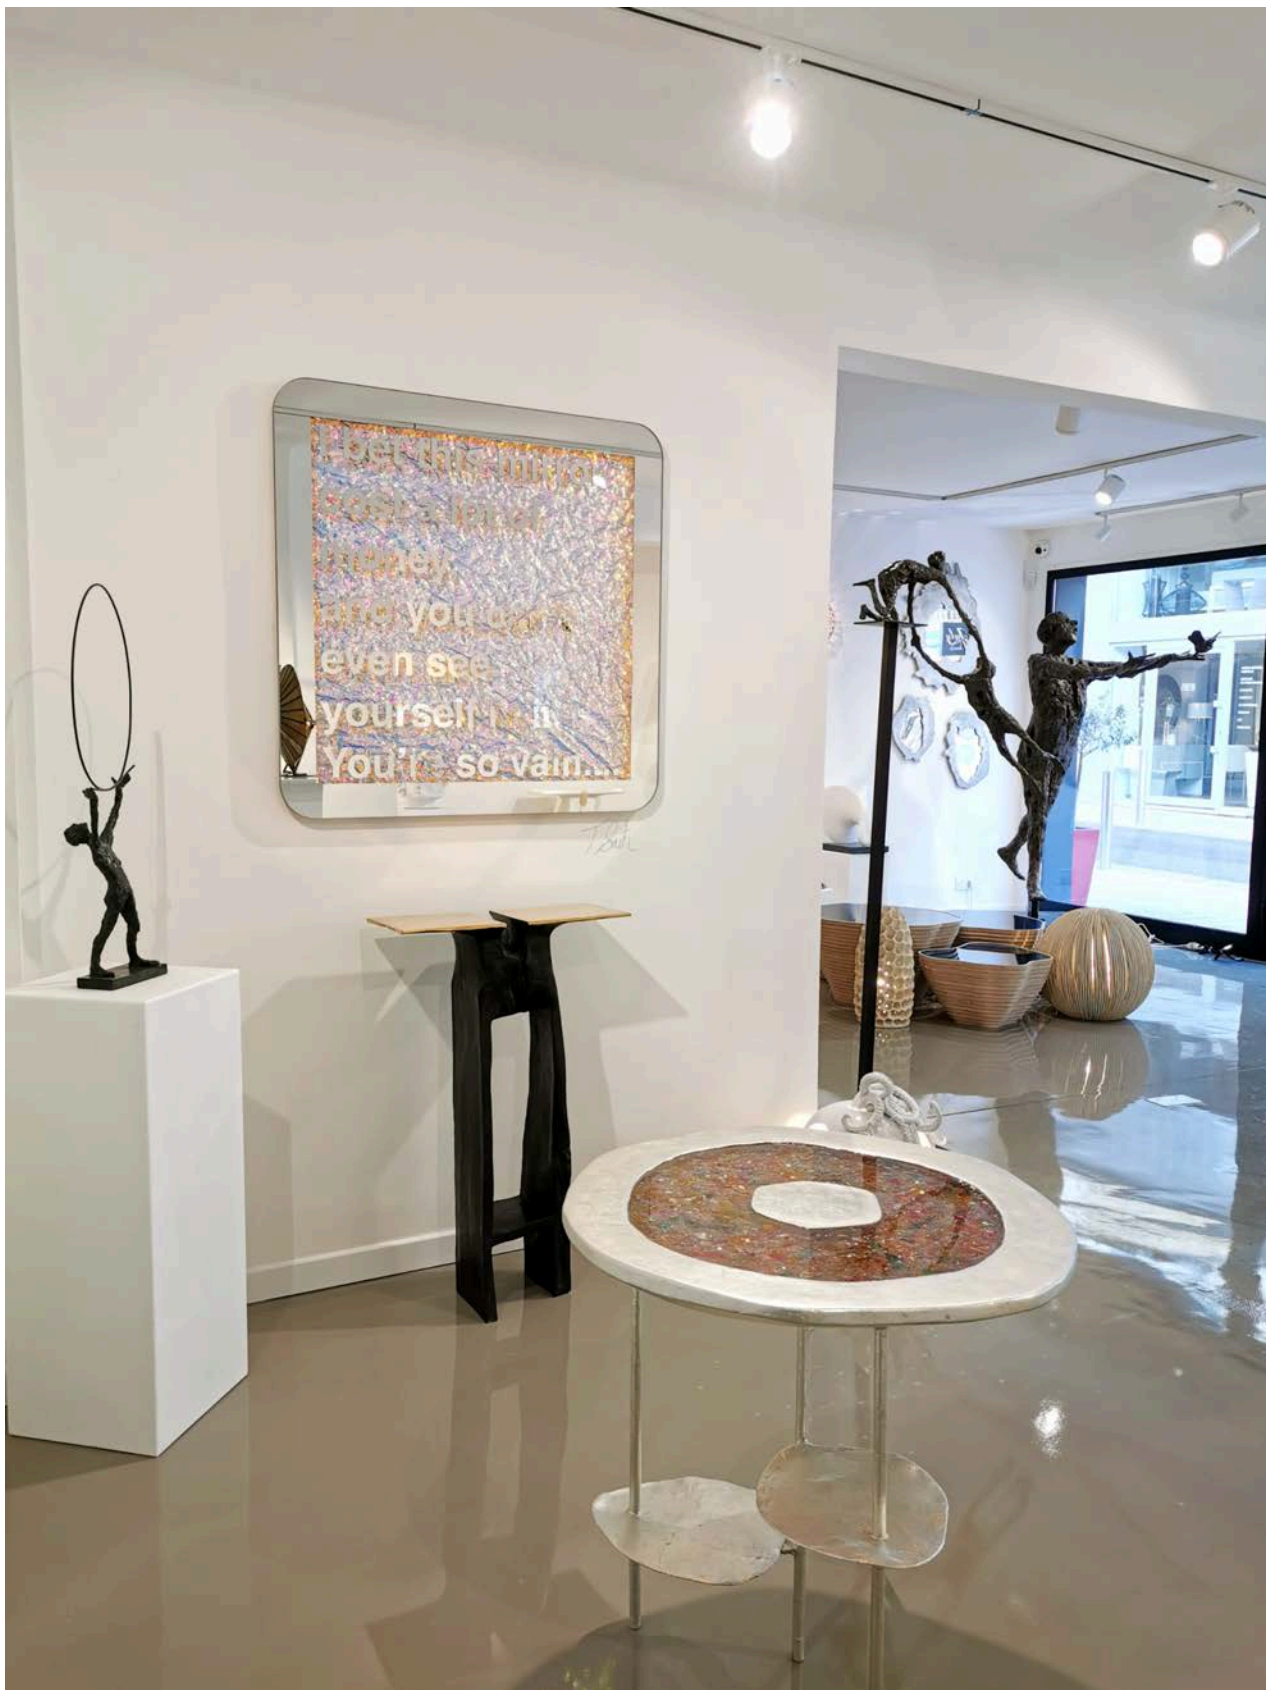

#### **CANNES**

Rue Macé, 10  
06400, Cannes

LB@galerie-des-lyons.fr  
+33 (0)6 64 76 49 34  
+33 (0)6 83 85 12 73

**DÉTAILS** - CRAZY WORDS MIRROR (même miroir, angle différent)

**PARIS**

Rue de Beaune, 9  
75007, Paris

### **WEDGE SOFA, 2020**

Hauteur 76.2 cm

Largeur. 228.6 cm

Profondeur 91.44 cm

Hauteur d'assise 45.72 cm

Velours extra doux moutarde

Profil en ébène de Macassar laqué brillant

Piètement en laiton massif avec finition miroir