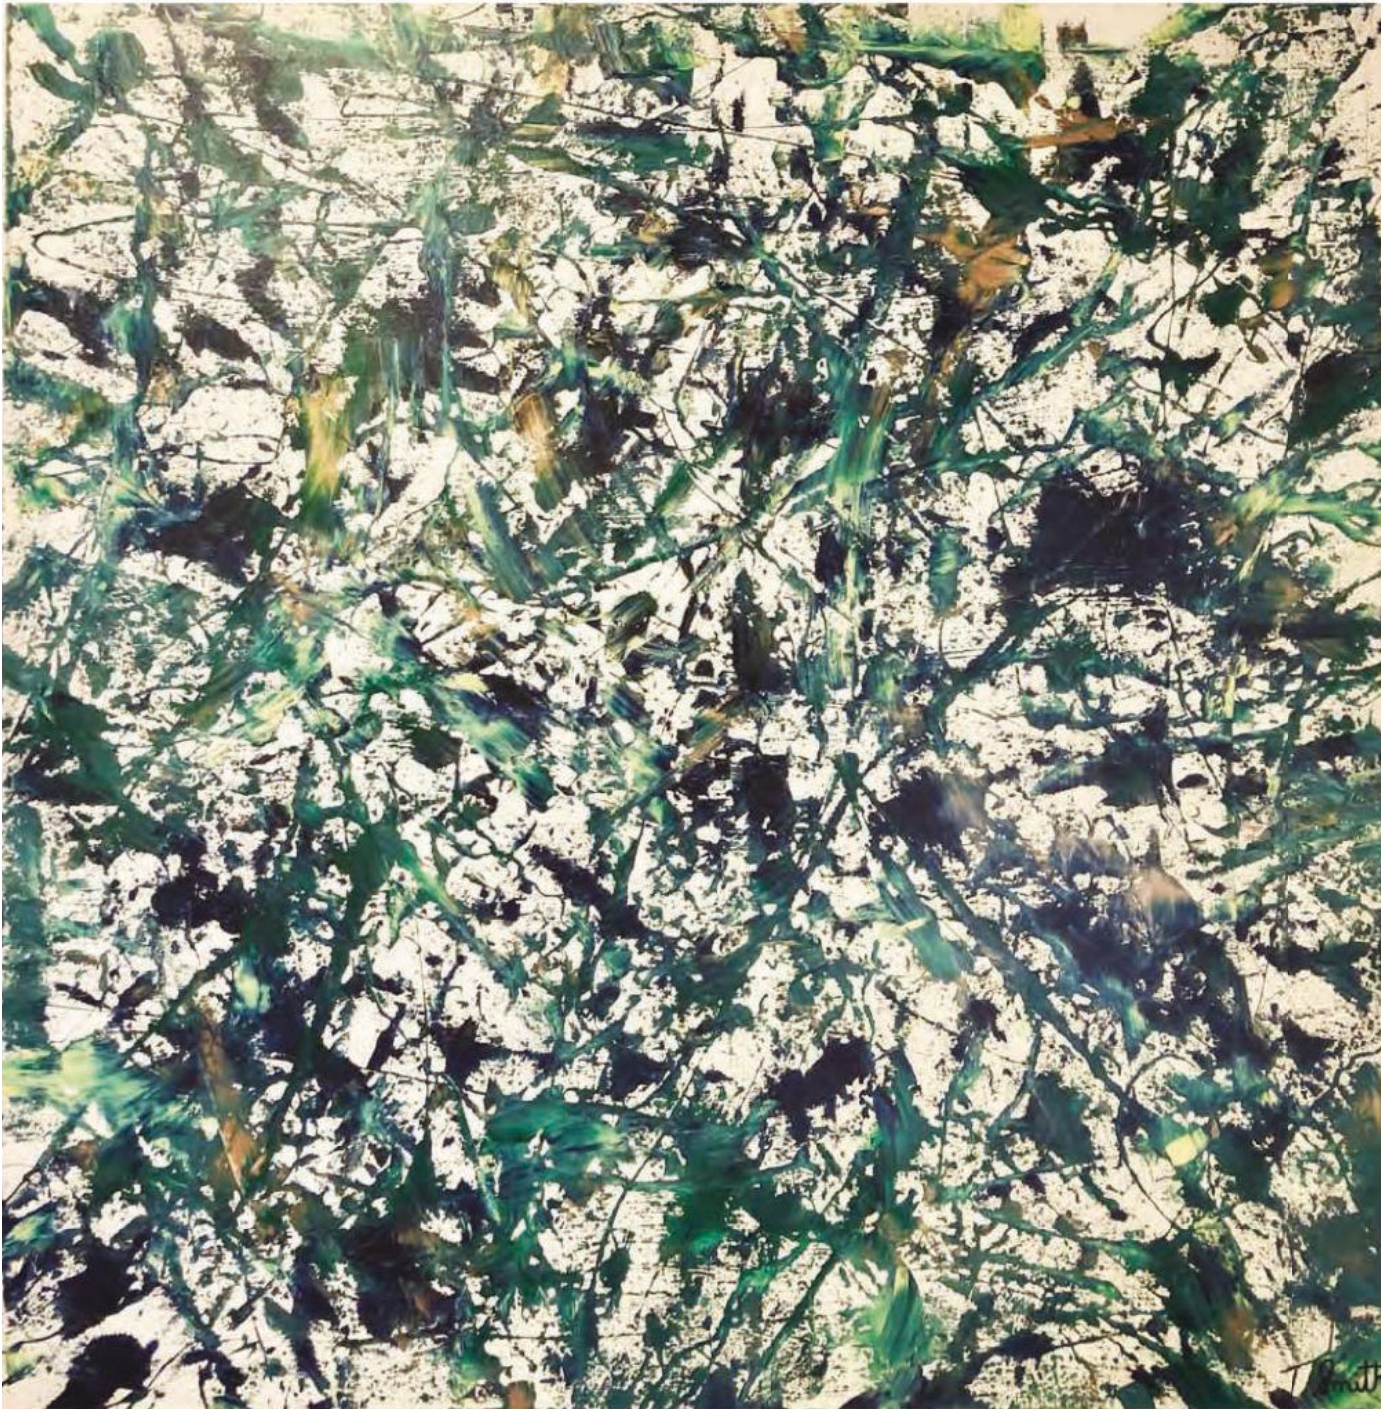

EMERALD SKY,

Acrylique sur toile

152 x 152 cm

Unique, signée « Troy Smith »

PARIS

Rue de Beaune, 9
75007, Paris

LB@galerie-des-lyons.fr
+33 (0)6 64 76 49 34
+33 (0)6 83 85 12 73

CANNES

Rue Macé, 10
06400, Cannes

LB@galerie-des-lyons.fr
+33 (0)6 64 76 49 34
+33 (0)6 83 85 12 73