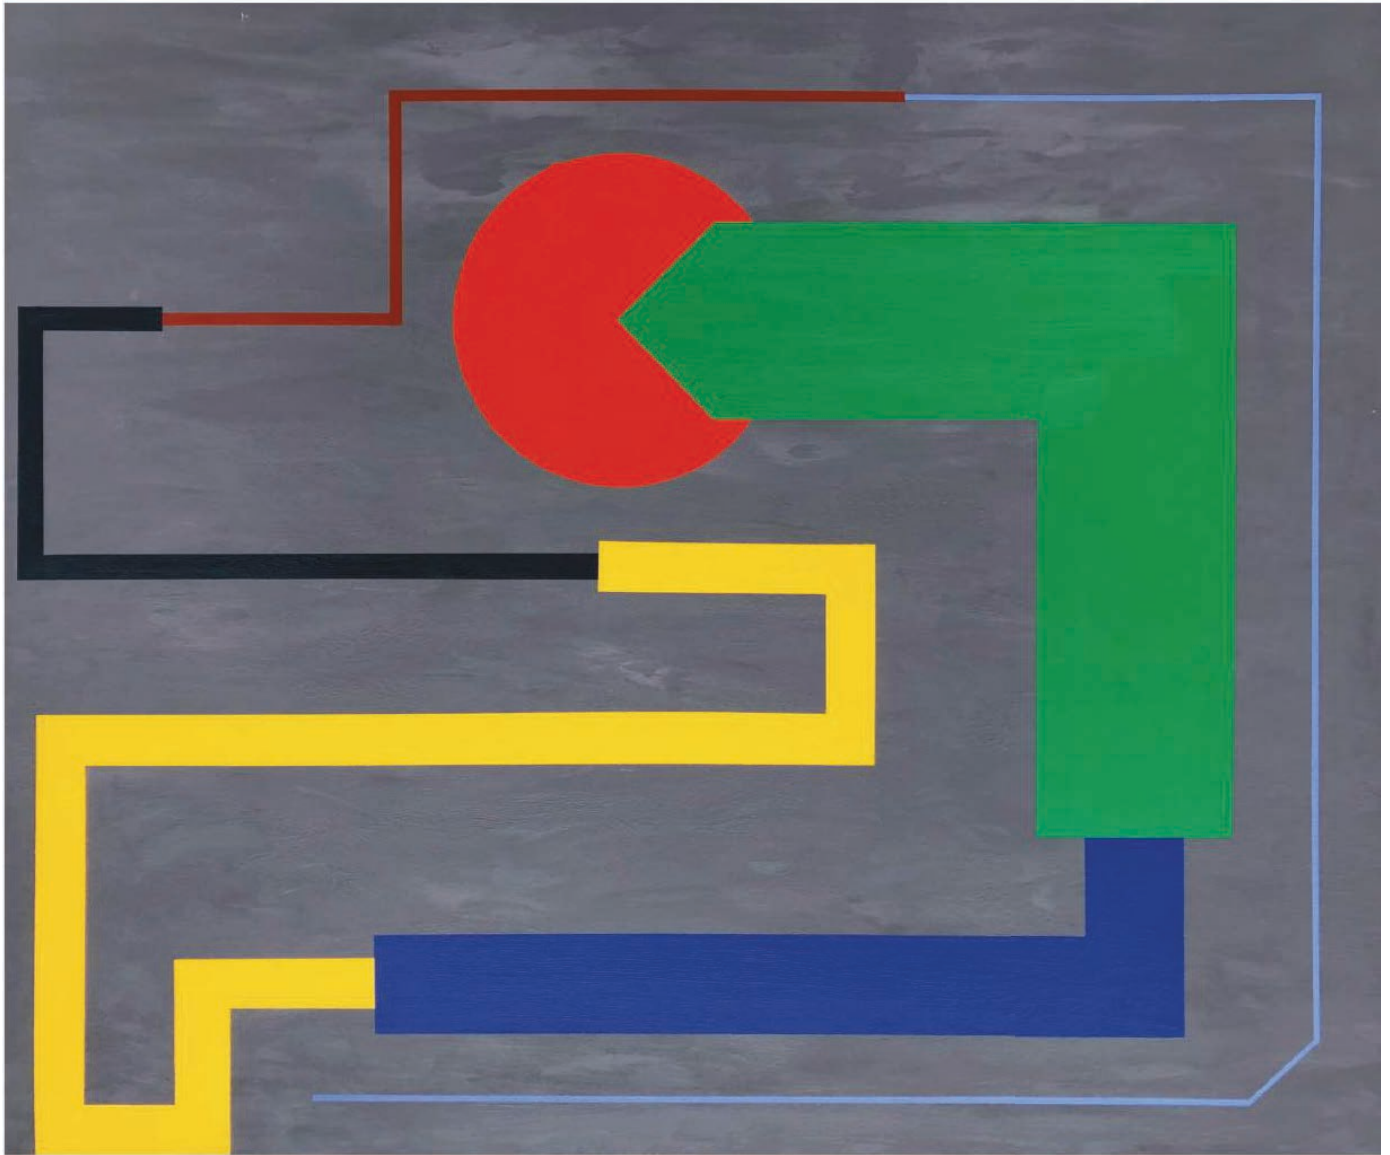

FOLLOW THE LEADER,

Acrylique sur toile

152 x 182 cm

Unique, signée « Troy Smith »

PARIS

Rue de Beaune, 9
75007, Paris

LB@galerie-des-lyons.fr
+33 (0)6 64 76 49 34
+33 (0)6 83 85 12 73

CANNES

Rue Macé, 10
06400, Cannes

LB@galerie-des-lyons.fr
+33 (0)6 64 76 49 34
+33 (0)6 83 85 12 73