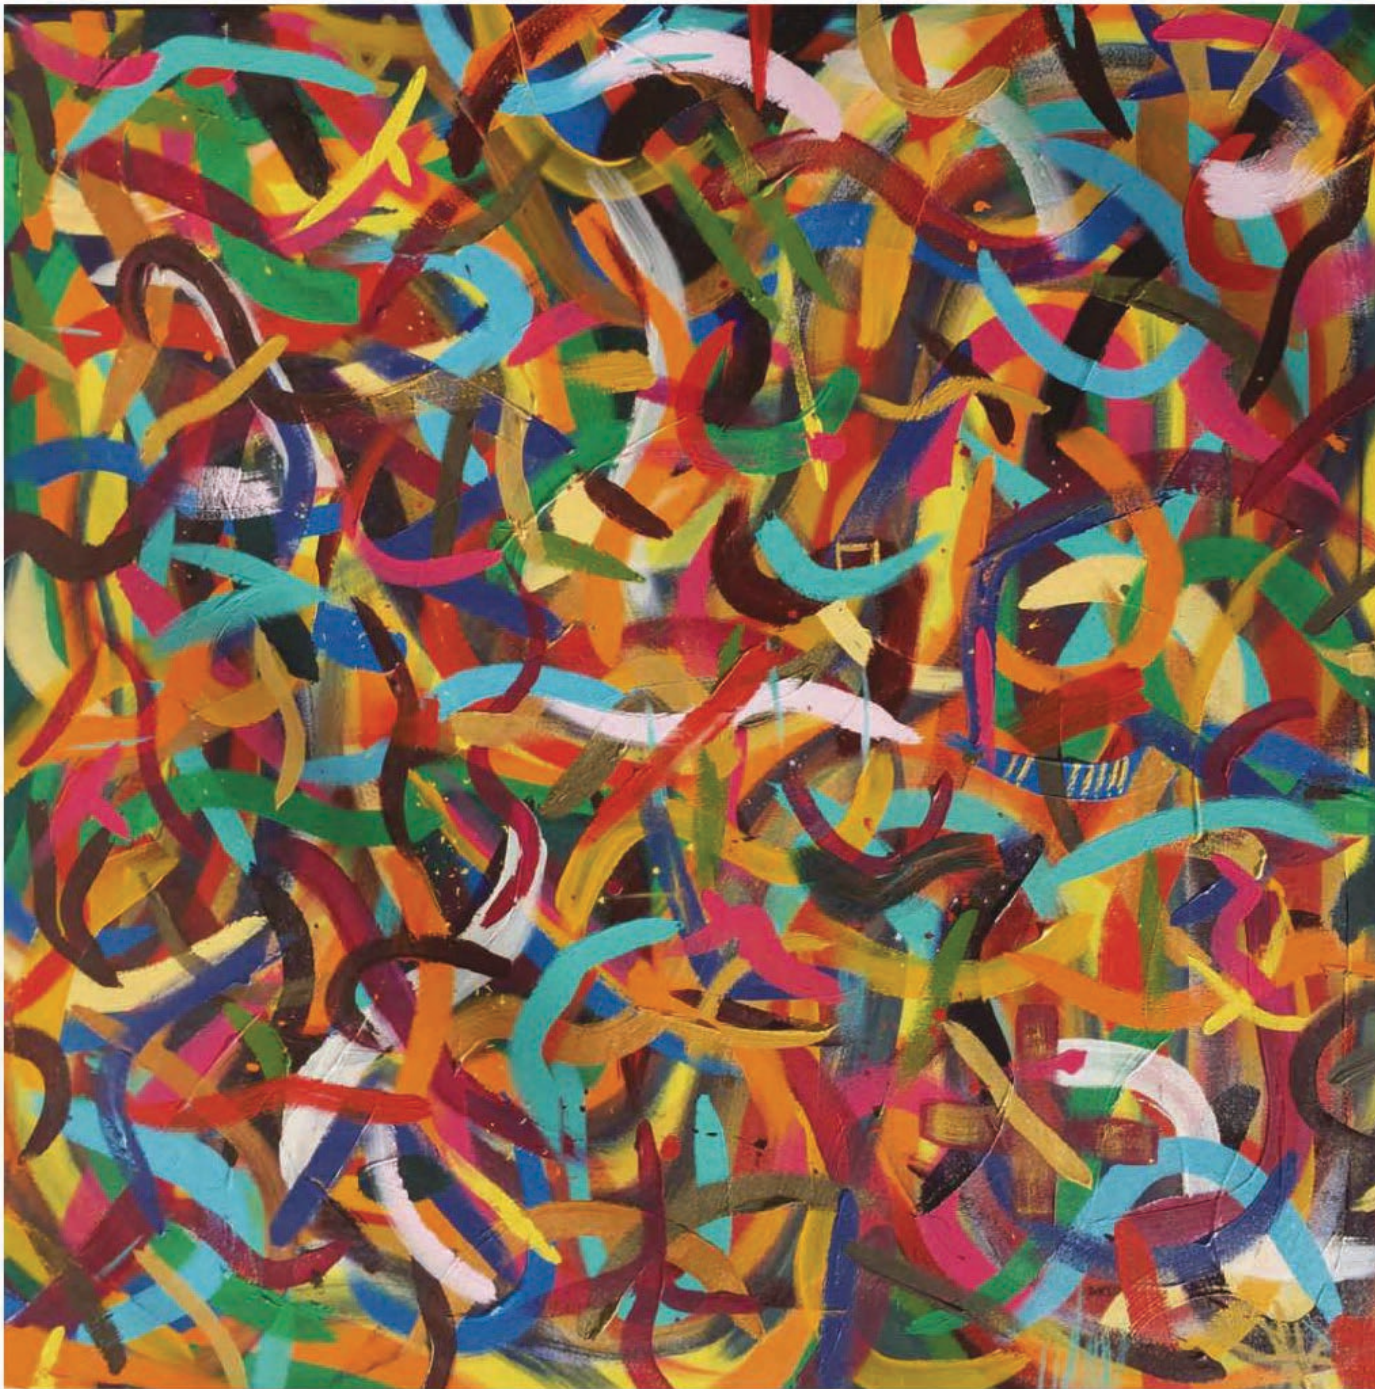

PARIS
Rue de Beaune, 9
75007, Paris

LB@galerie-des-lyons.fr
+33 (0)6 64 76 49 34
+33 (0)6 83 85 12 73

CANNES
Rue Macé, 10
06400, Cannes

LB@galerie-des-lyons.fr
+33 (0)6 64 76 49 34
+33 (0)6 83 85 12 73