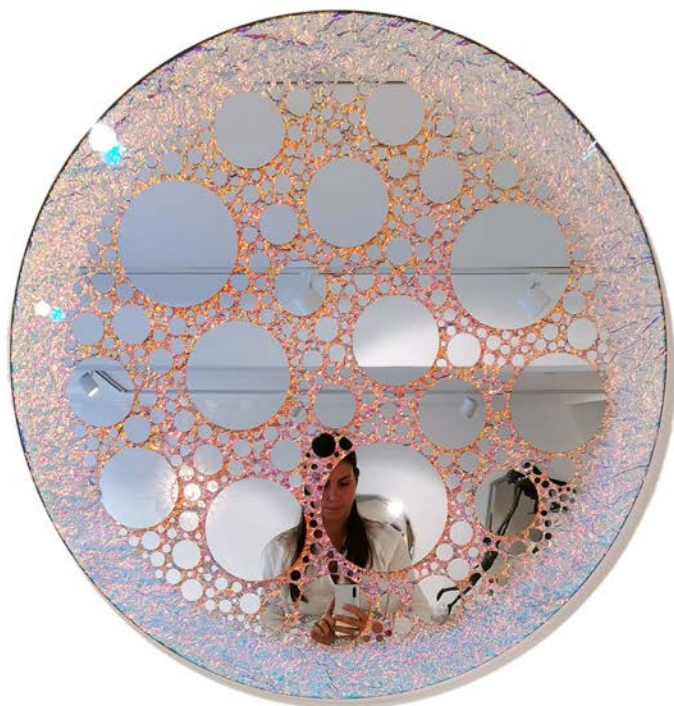

DÉTAILS - CRAZY CIRCLES MIRROR (*même miroir, angle différent*)

PARIS
Rue de Beaune, 9
75007, Paris

LB@galerie-des-lyons.fr
+33 (0)6 64 76 49 34
+33 (0)6 83 85 12 73

CANNES
Rue Macé, 10
06400, Cannes

LB@galerie-des-lyons.fr
+33 (0)6 64 76 49 34
+33 (0)6 83 85 12 73