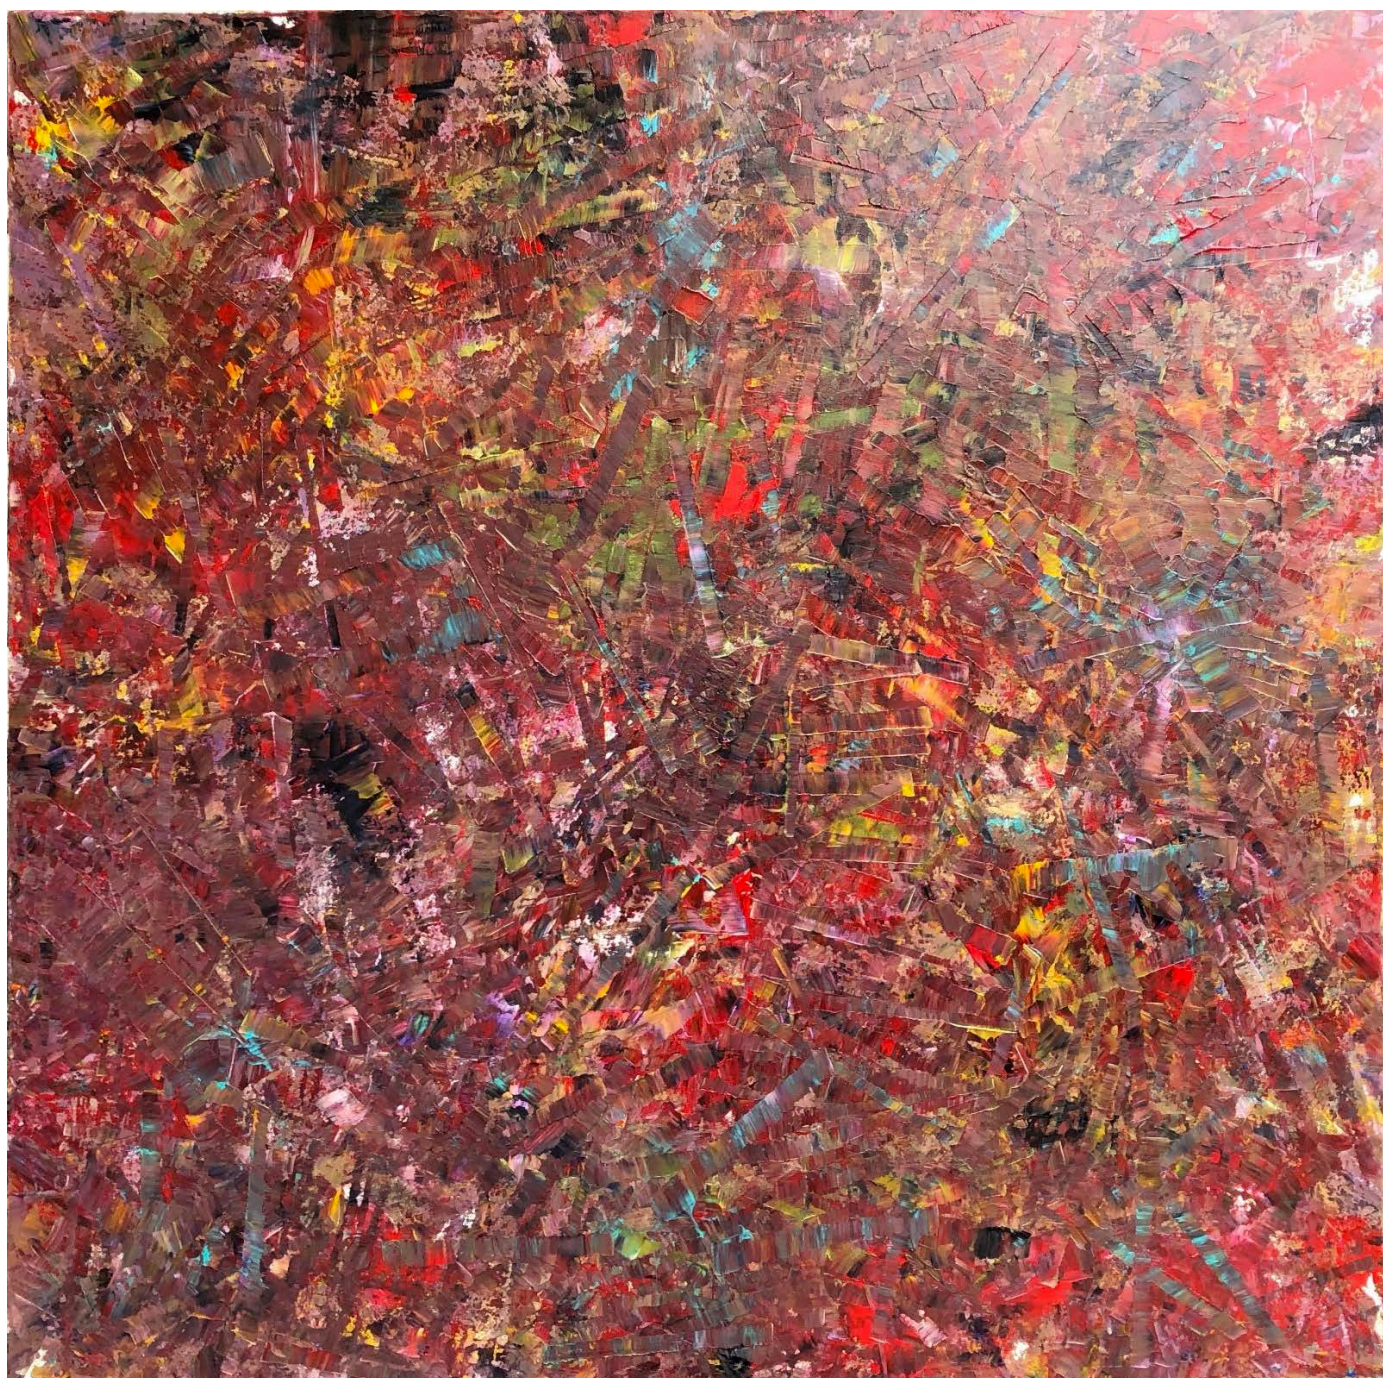

VENDU
STRENGTH IN NUMBERS,
Acrylique sur toile
Unique, signée « Troy Smith »

PARIS
Rue de Beaune, 9
75007, Paris

LB@galerie-des-lyons.fr
+33 (0)6 64 76 49 34
+33 (0)6 83 85 12 73

CANNES
Rue Macé, 10
06400, Cannes

LB@galerie-des-lyons.fr
+33 (0)6 64 76 49 34
+33 (0)6 83 85 12 73