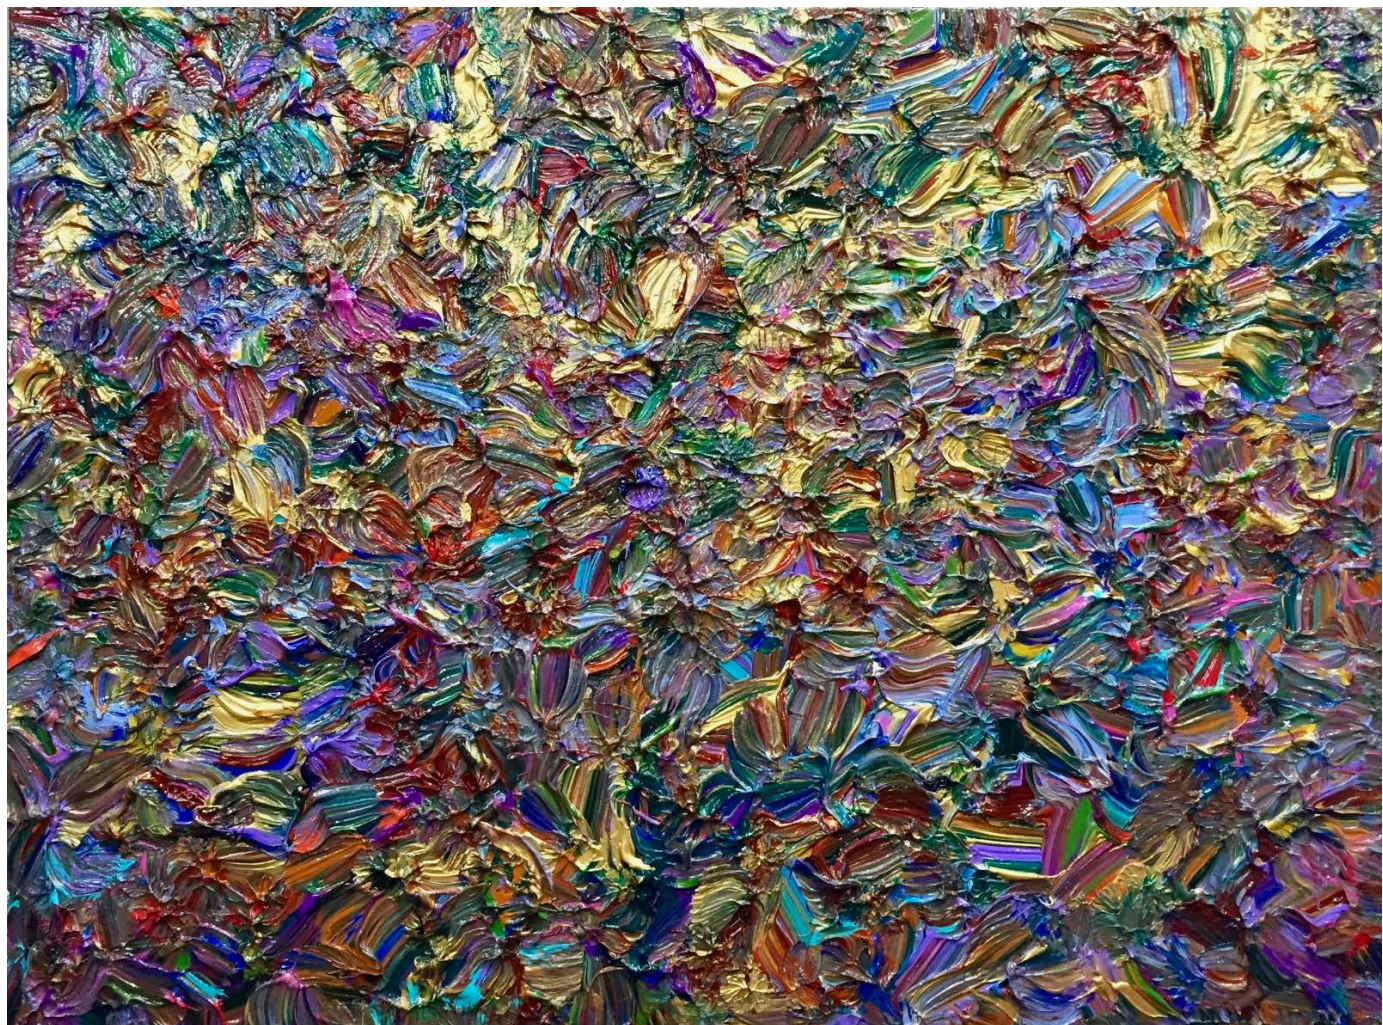

VENDU
FIELDS OF GOLD,
Acrylique sur toile
Unique, signée « Troy Smith »

PARIS
Rue de Beaune, 9
75007, Paris

LB@galerie-des-lyons.fr
+33 (0)6 64 76 49 34
+33 (0)6 83 85 12 73

CANNES
Rue Macé, 10
06400, Cannes

LB@galerie-des-lyons.fr
+33 (0)6 64 76 49 34
+33 (0)6 83 85 12 73