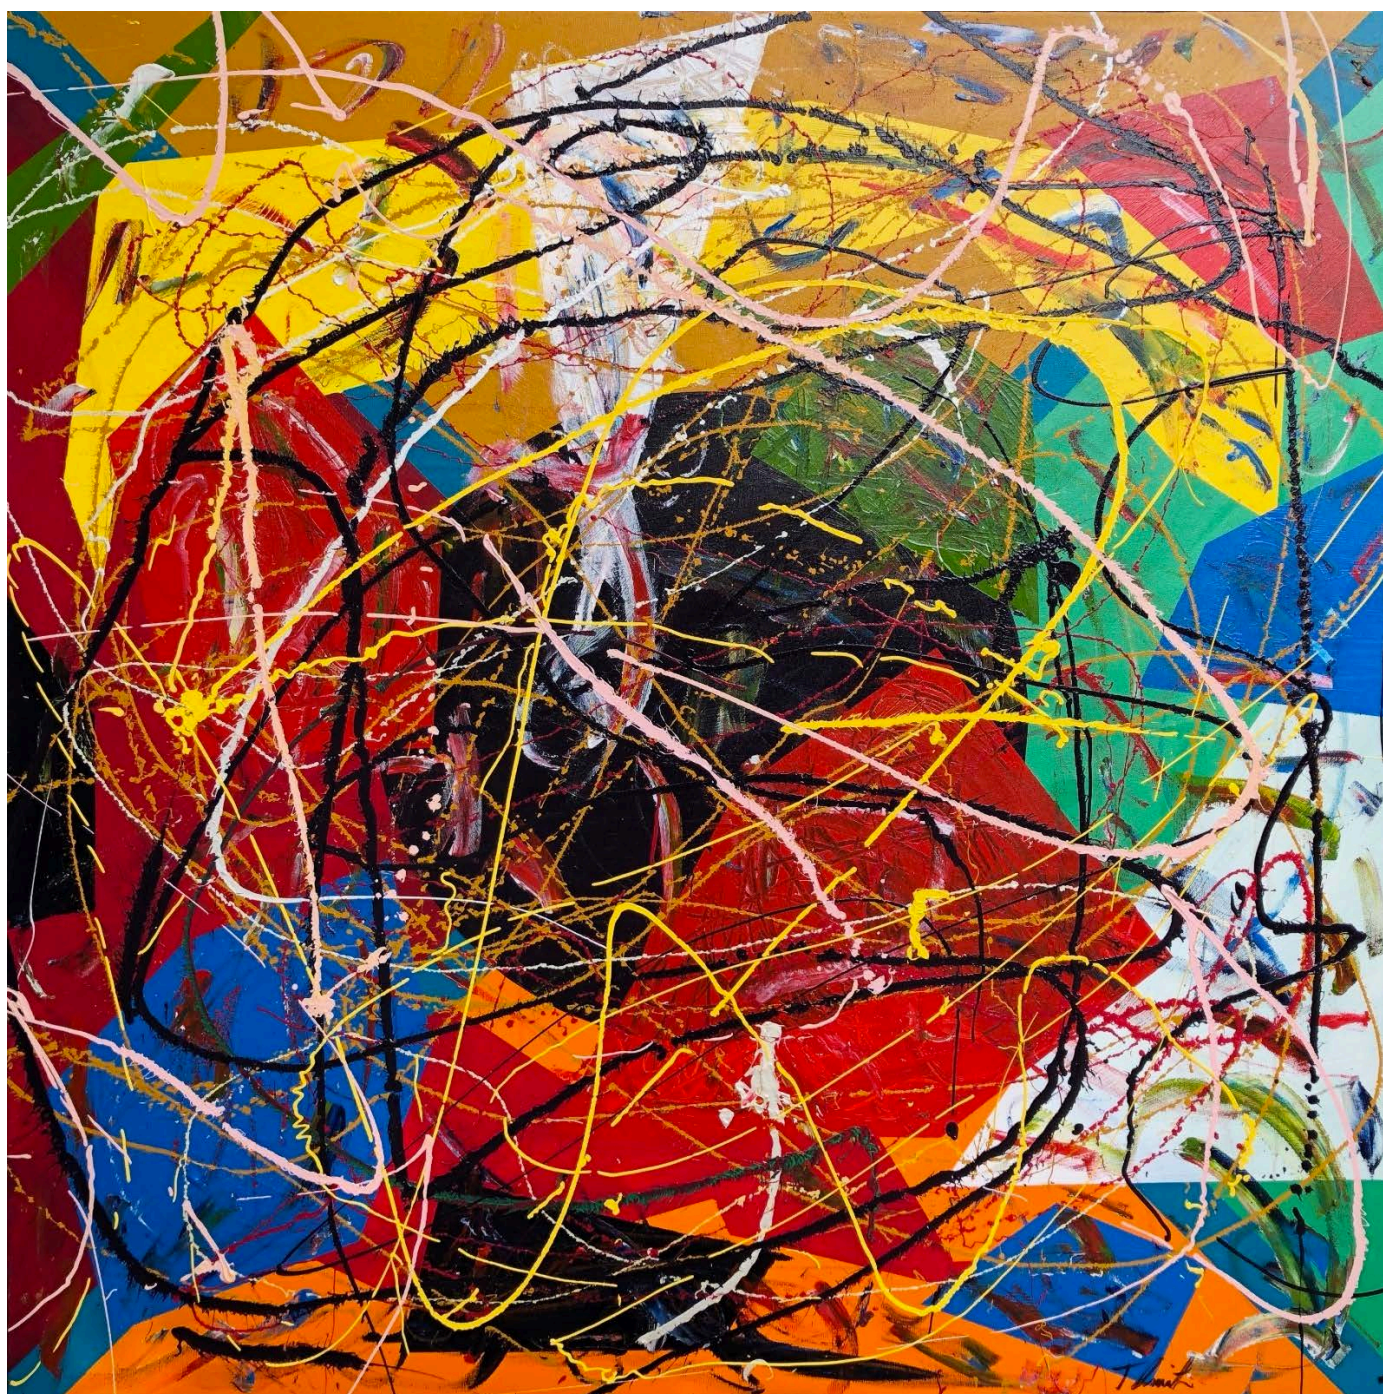

VENDU
CAN'T STOP,
Acrylique sur toile
Unique, signée « Troy Smith »

PARIS
Rue de Beaune, 9
75007, Paris

LB@galerie-des-lyons.fr
+33 (0)6 64 76 49 34
+33 (0)6 83 85 12 73

CANNES
Rue Macé, 10
06400, Cannes

LB@galerie-des-lyons.fr
+33 (0)6 64 76 49 34
+33 (0)6 83 85 12 73