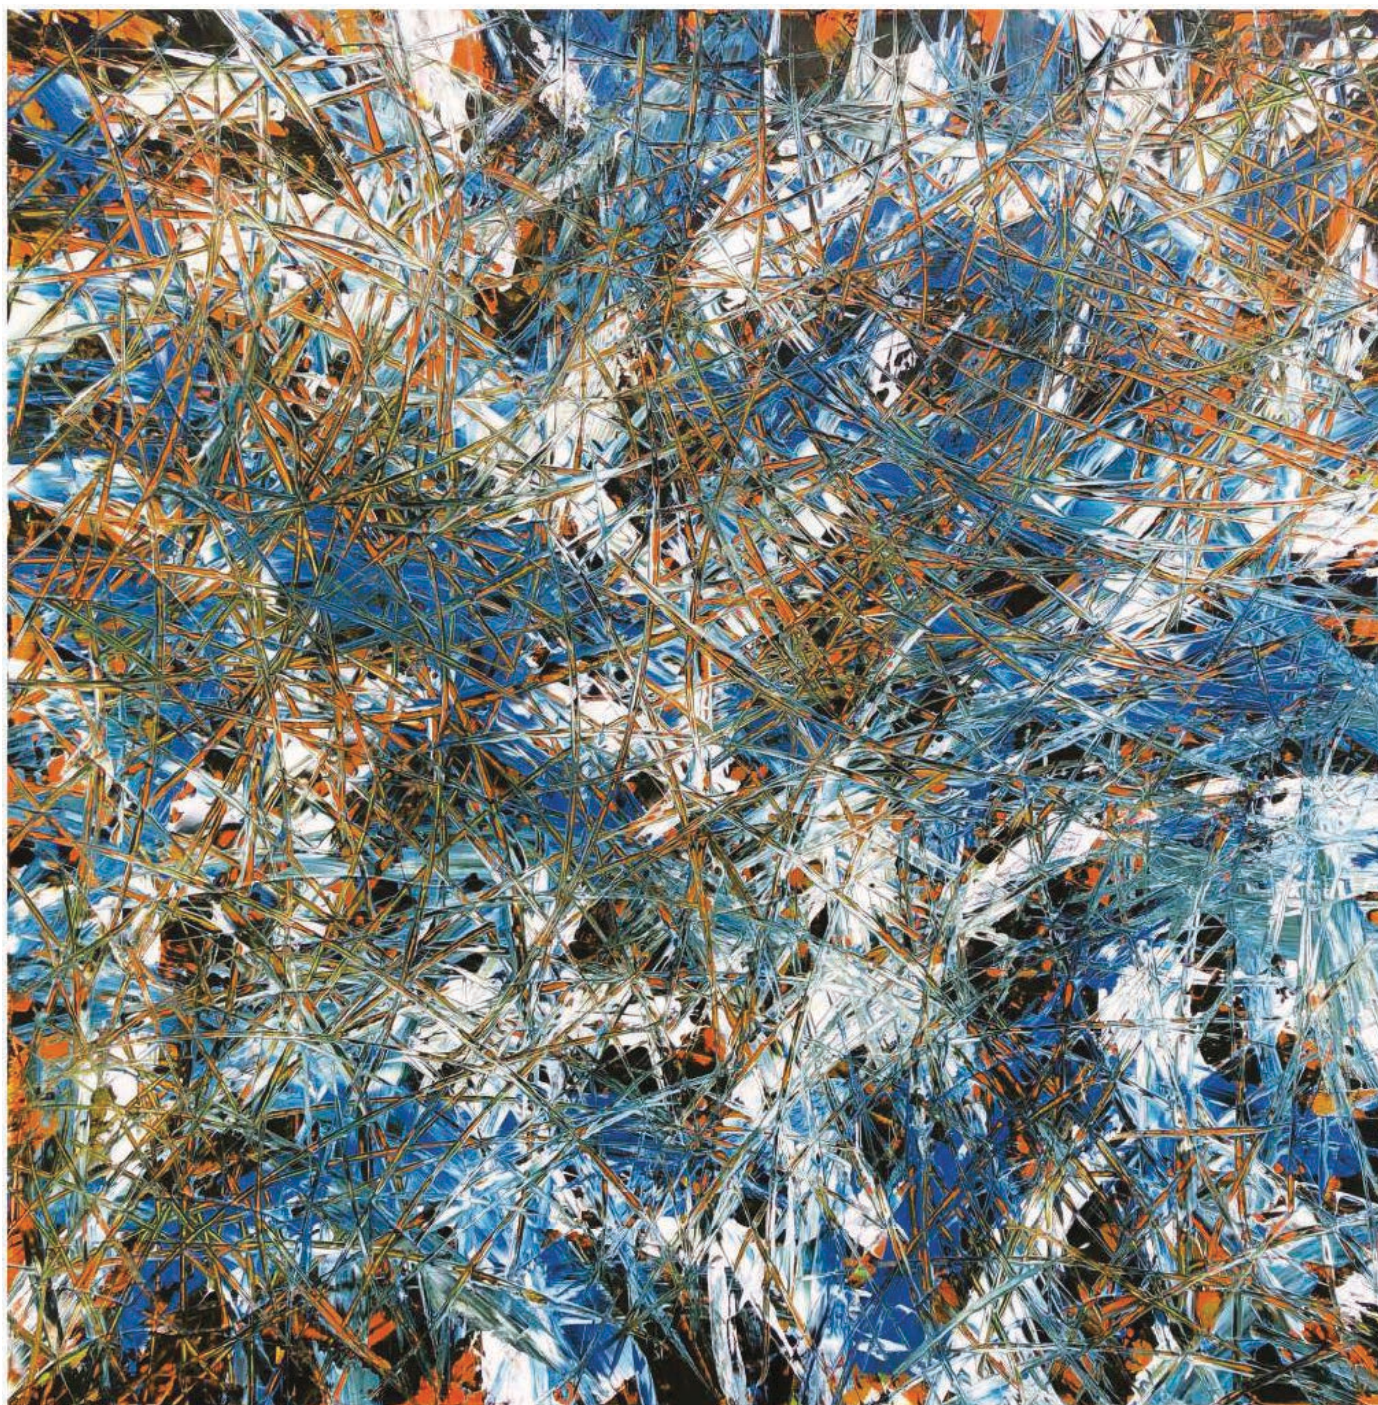

PARIS
Rue de Beaune, 9
75007, Paris

LB@galerie-des-lyons.fr
+33 (0)6 64 76 49 34
+33 (0)6 83 85 12 73

CANNES
Rue Macé, 10
06400, Cannes

LB@galerie-des-lyons.fr
+33 (0)6 64 76 49 34
+33 (0)6 83 85 12 73