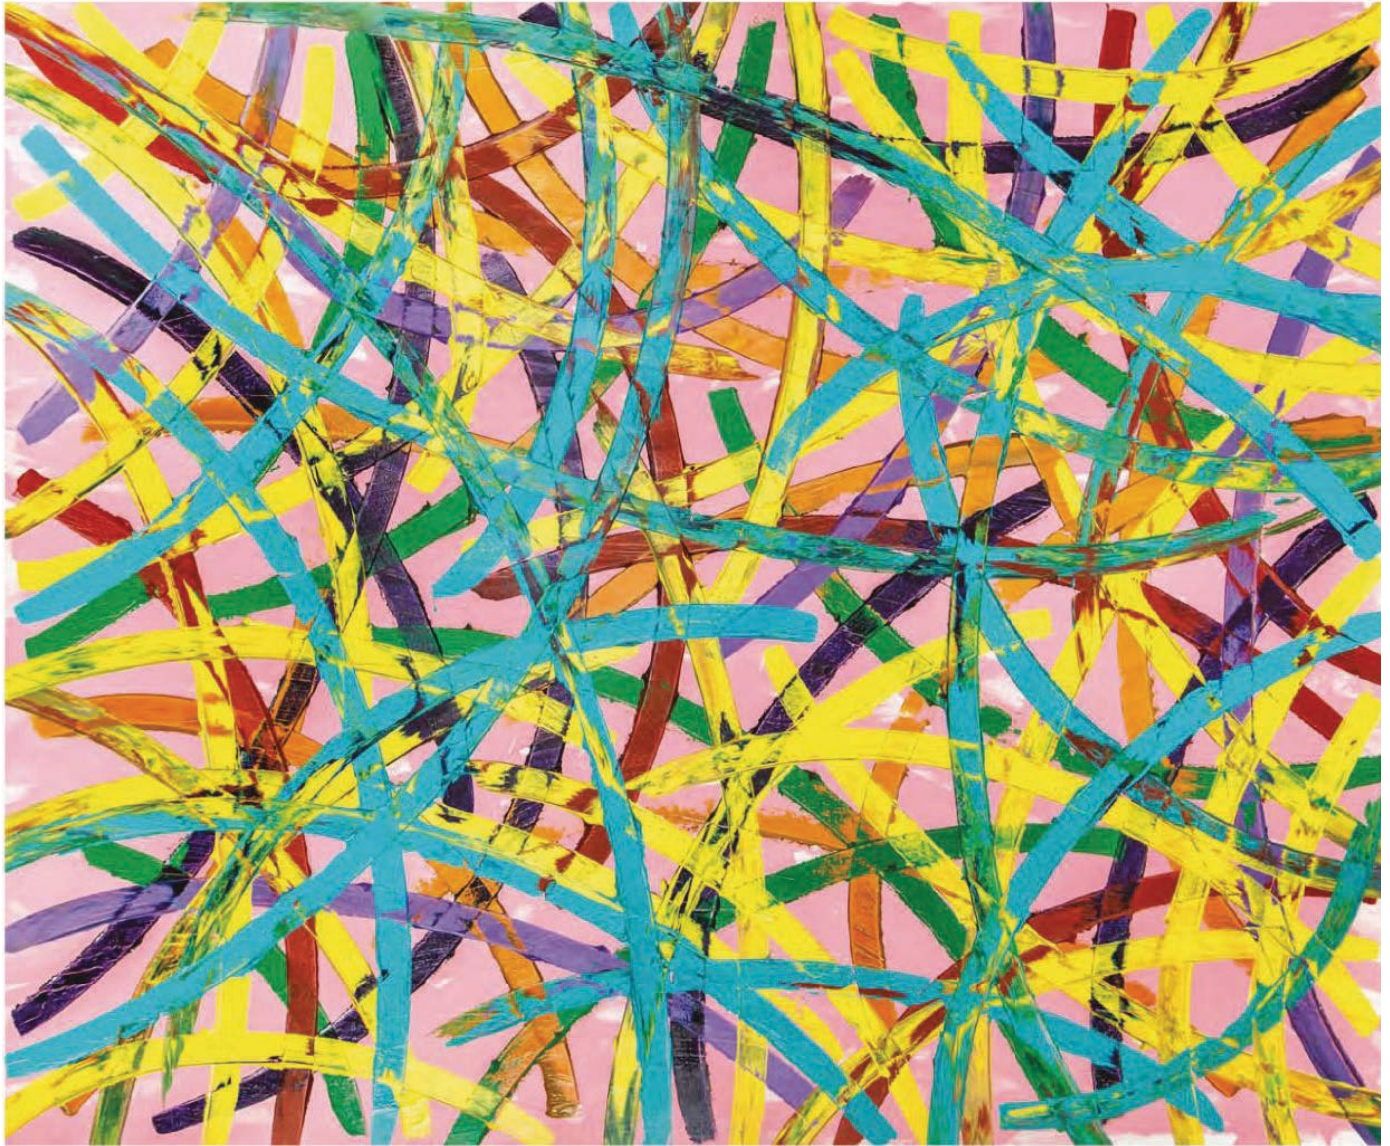

TROPICAL DREAM,

Acrylique sur toile

152 x 182 cm

Unique, signée « Troy Smith »

PARIS

Rue de Beaune, 9
75007, Paris

LB@galerie-des-lyons.fr
+33 (0)6 64 76 49 34
+33 (0)6 83 85 12 73

CANNES

Rue Macé, 10
06400, Cannes

LB@galerie-des-lyons.fr
+33 (0)6 64 76 49 34
+33 (0)6 83 85 12 73