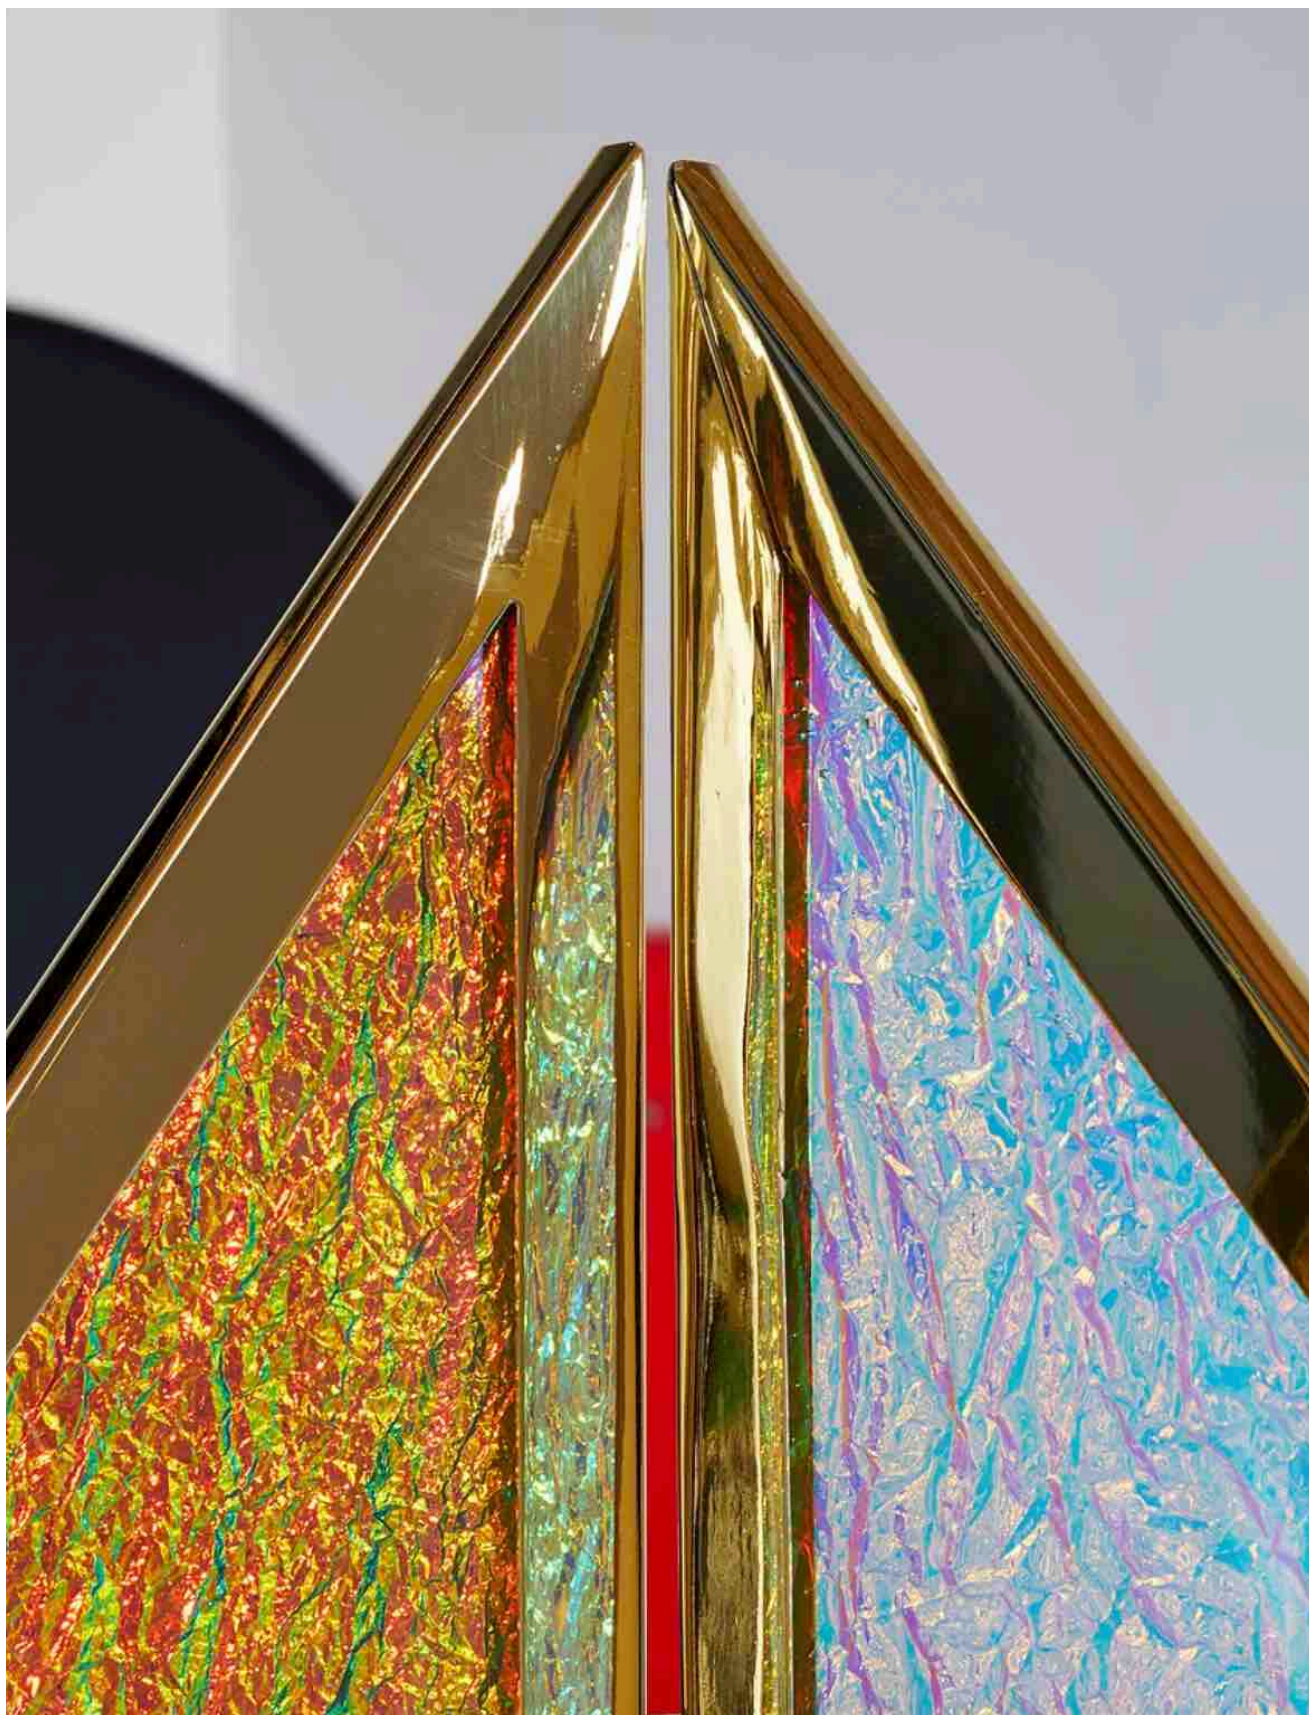

DÉTAILS - CROWN ROOM DIVIDER

PARIS
Rue de Beaune, 9
75007, Paris

LB@galerie-des-lyons.fr
+33 (0)6 64 76 49 34
+33 (0)6 83 85 12 73

CANNES
Rue Macé, 10
06400, Cannes

LB@galerie-des-lyons.fr
+33 (0)6 64 76 49 34
+33 (0)6 83 85 12 73