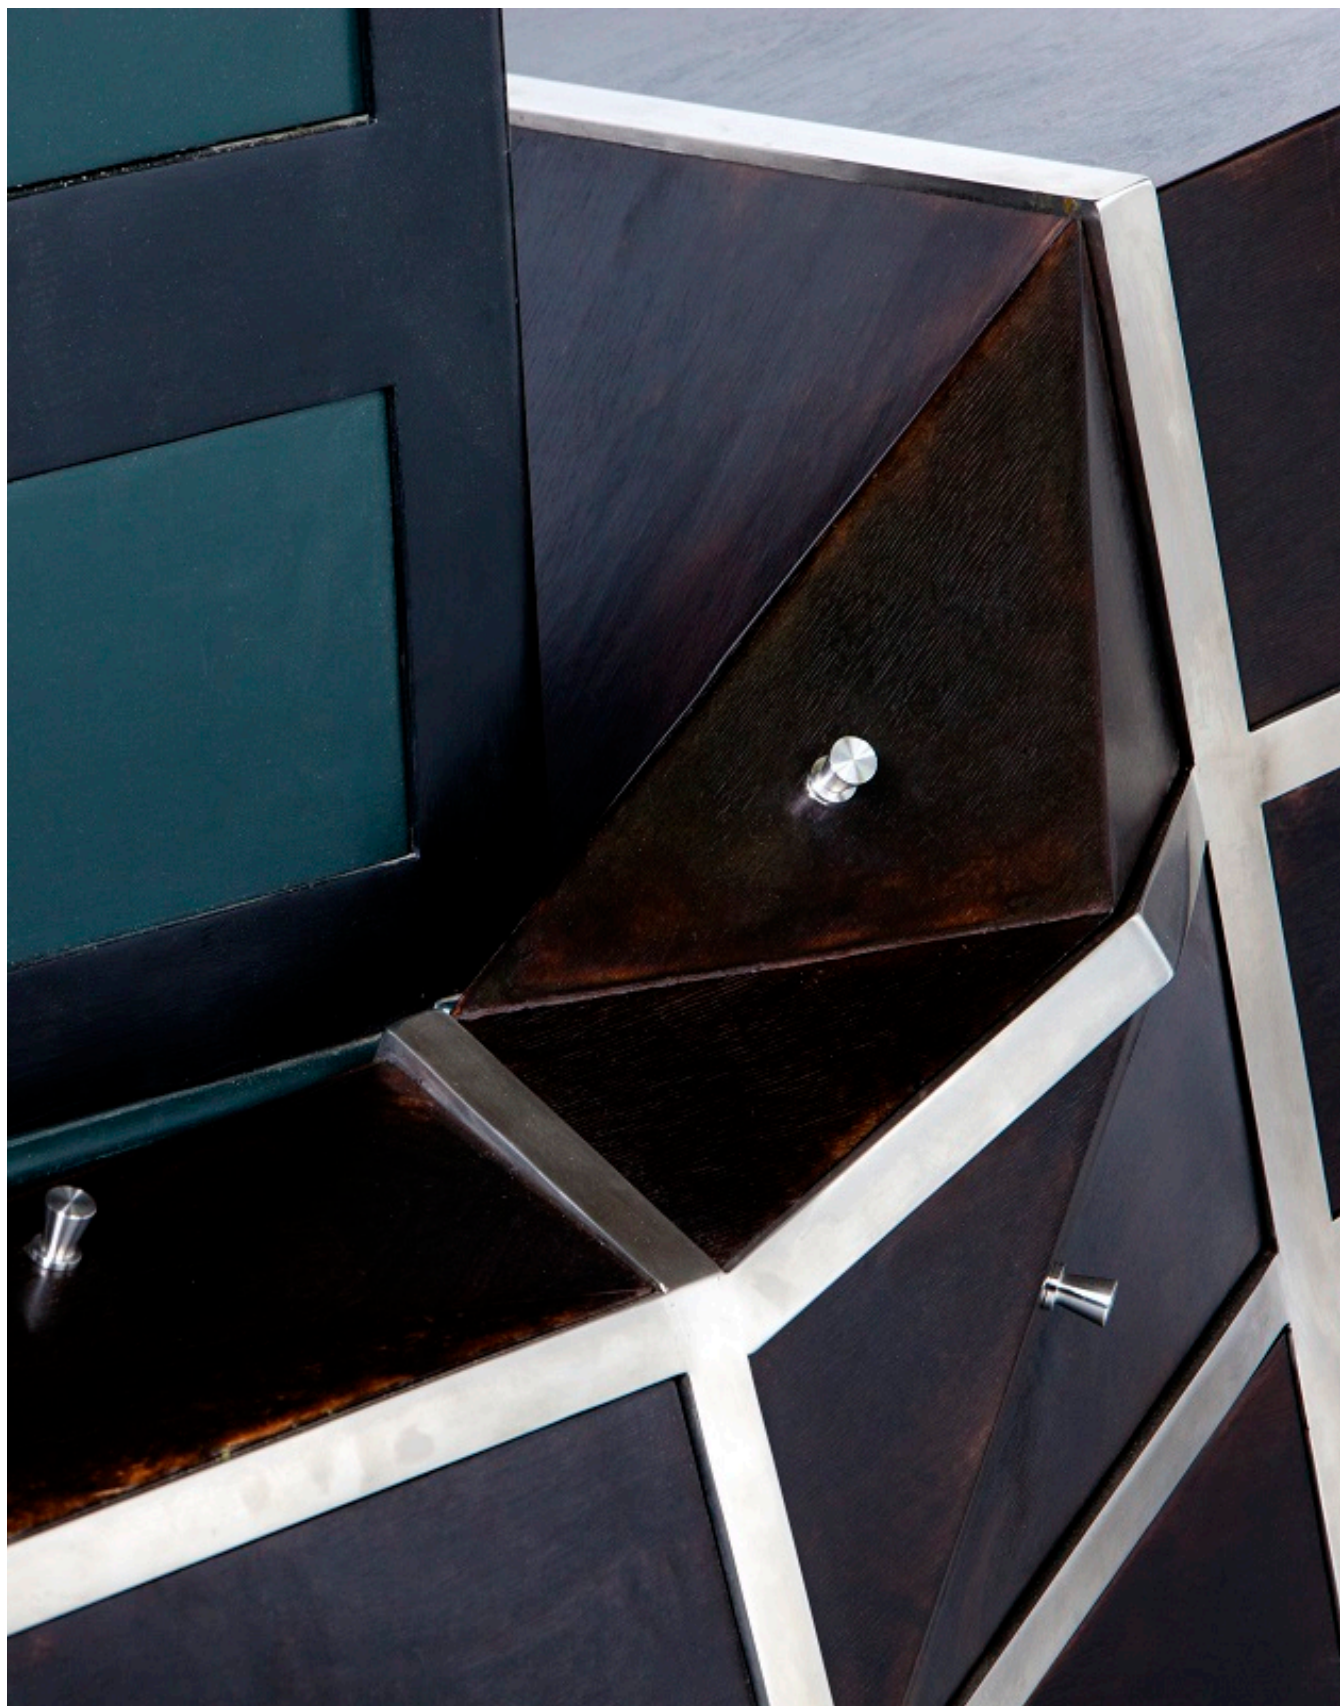

DÉTAILS - AA+

PARIS
9 rue de Beaune,
75007, Paris, France
LB@galerie-des-lyons.fr
+33 (0)6 83 85 12 73

CANNES
10 rue Macé,
06400, Cannes, France
LB@galerie-des-lyons.fr
+33 (0)6 83 85 12 73