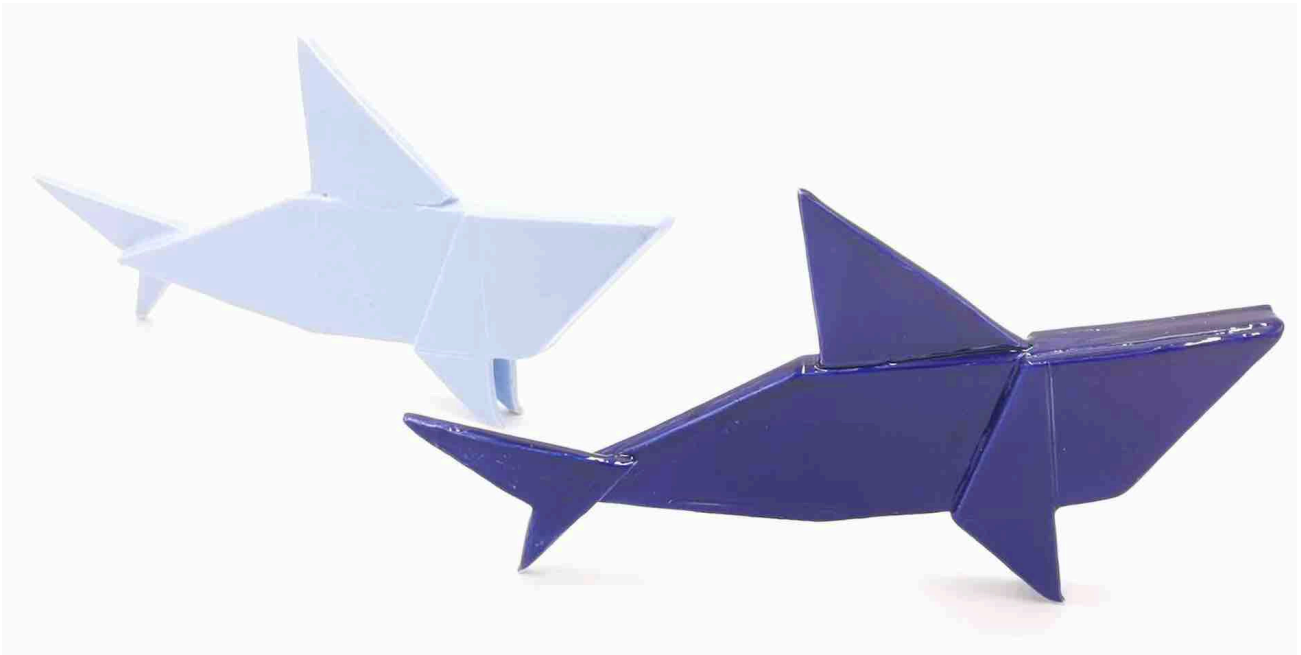

ORIGAMIS REQUINS, 2021

Céramique | Fait main

h. 15 x 30 cm

Personnalisable [X]

PARIS

9 rue de Beaune,
75007, Paris, France
LB@galerie-des-lyons.fr
+33 (0)6 83 85 12 73

CANNES

10 rue Macé,
06400, Cannes, France
LB@galerie-des-lyons.fr
+33 (0)6 83 85 12 73