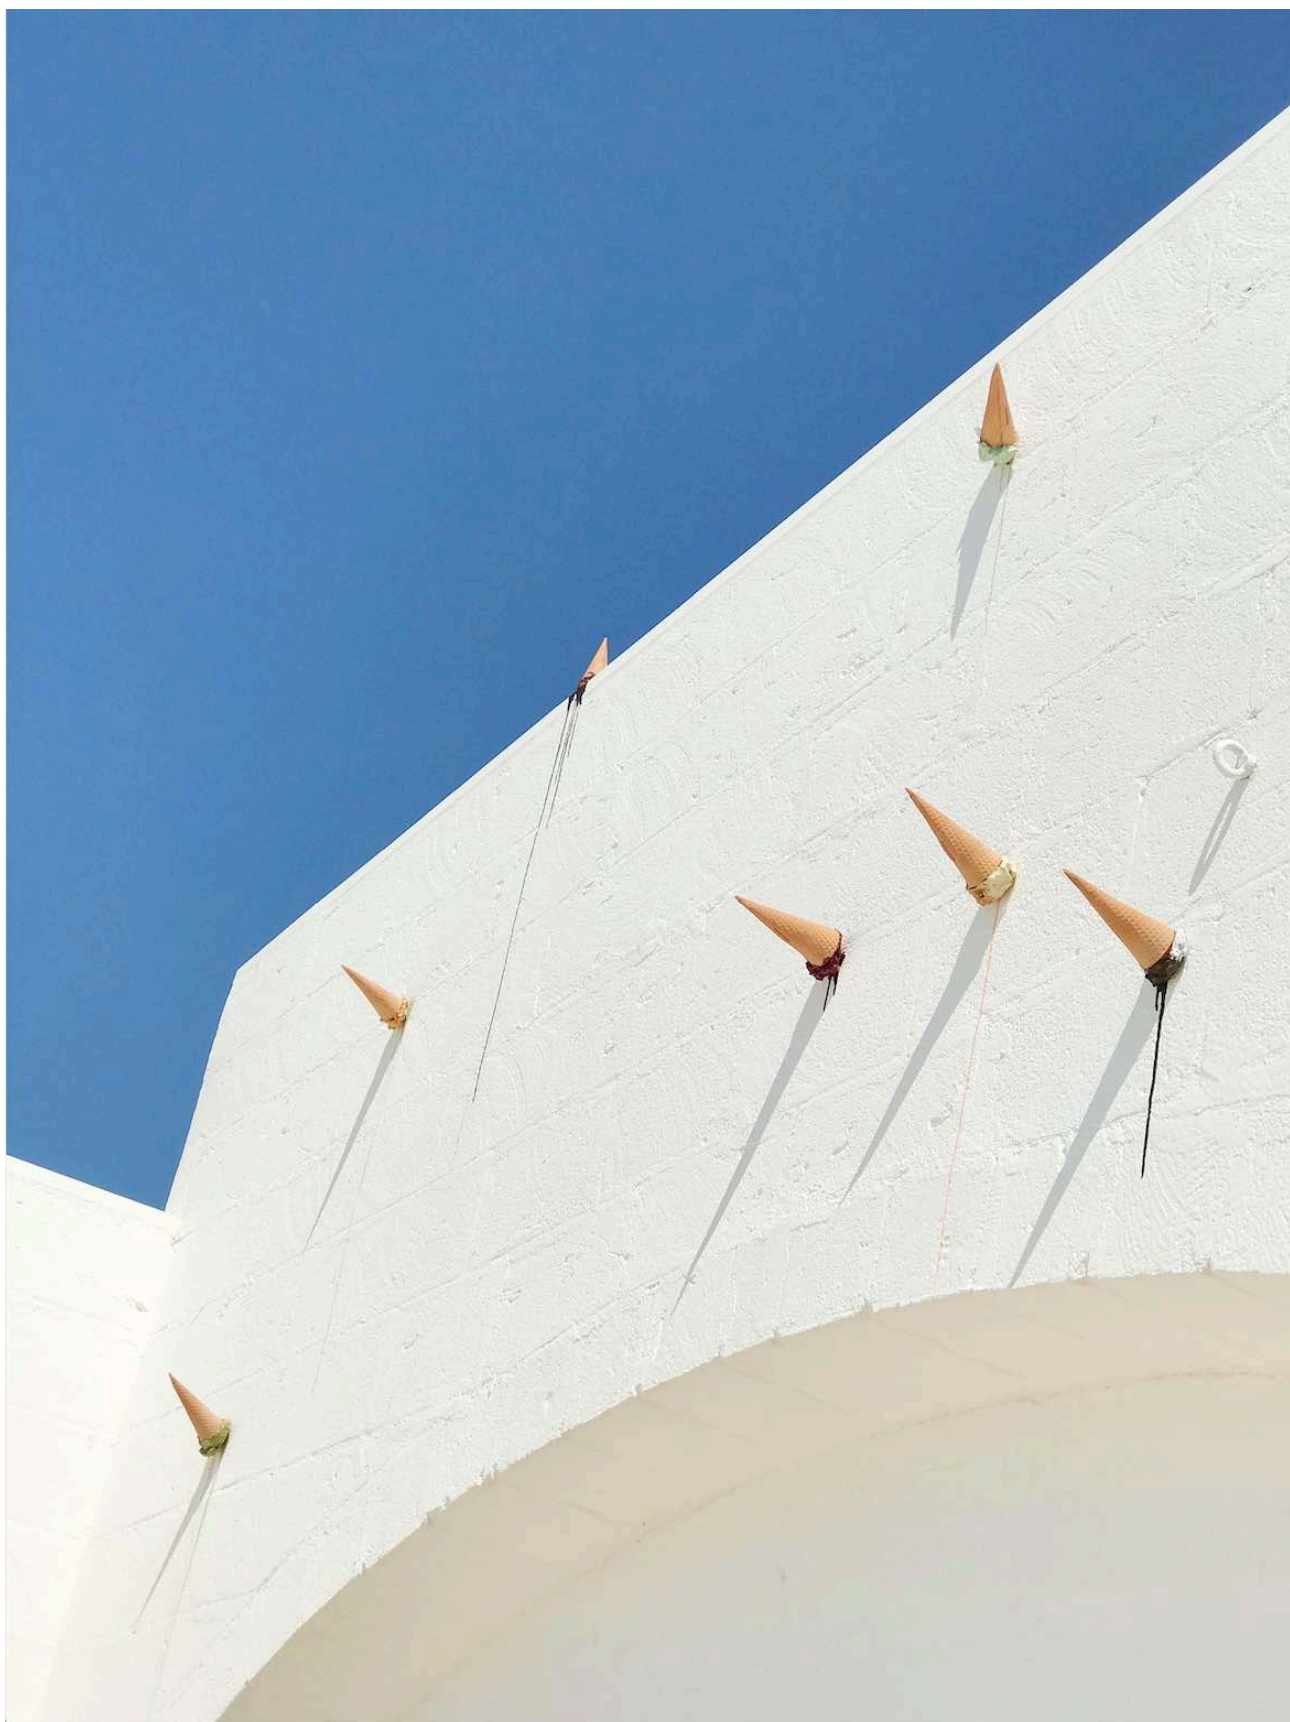

STREET-ART PERFORMANCE - « Ice creams », Masseria Moroseta

PARIS
9 rue de Beaune,
75007, Paris, France
LB@galerie-des-lyons.fr
+33 (0)6 83 85 12 73

CANNES
10 rue Macé,
06400, Cannes, France
LB@galerie-des-lyons.fr
+33 (0)6 83 85 12 73