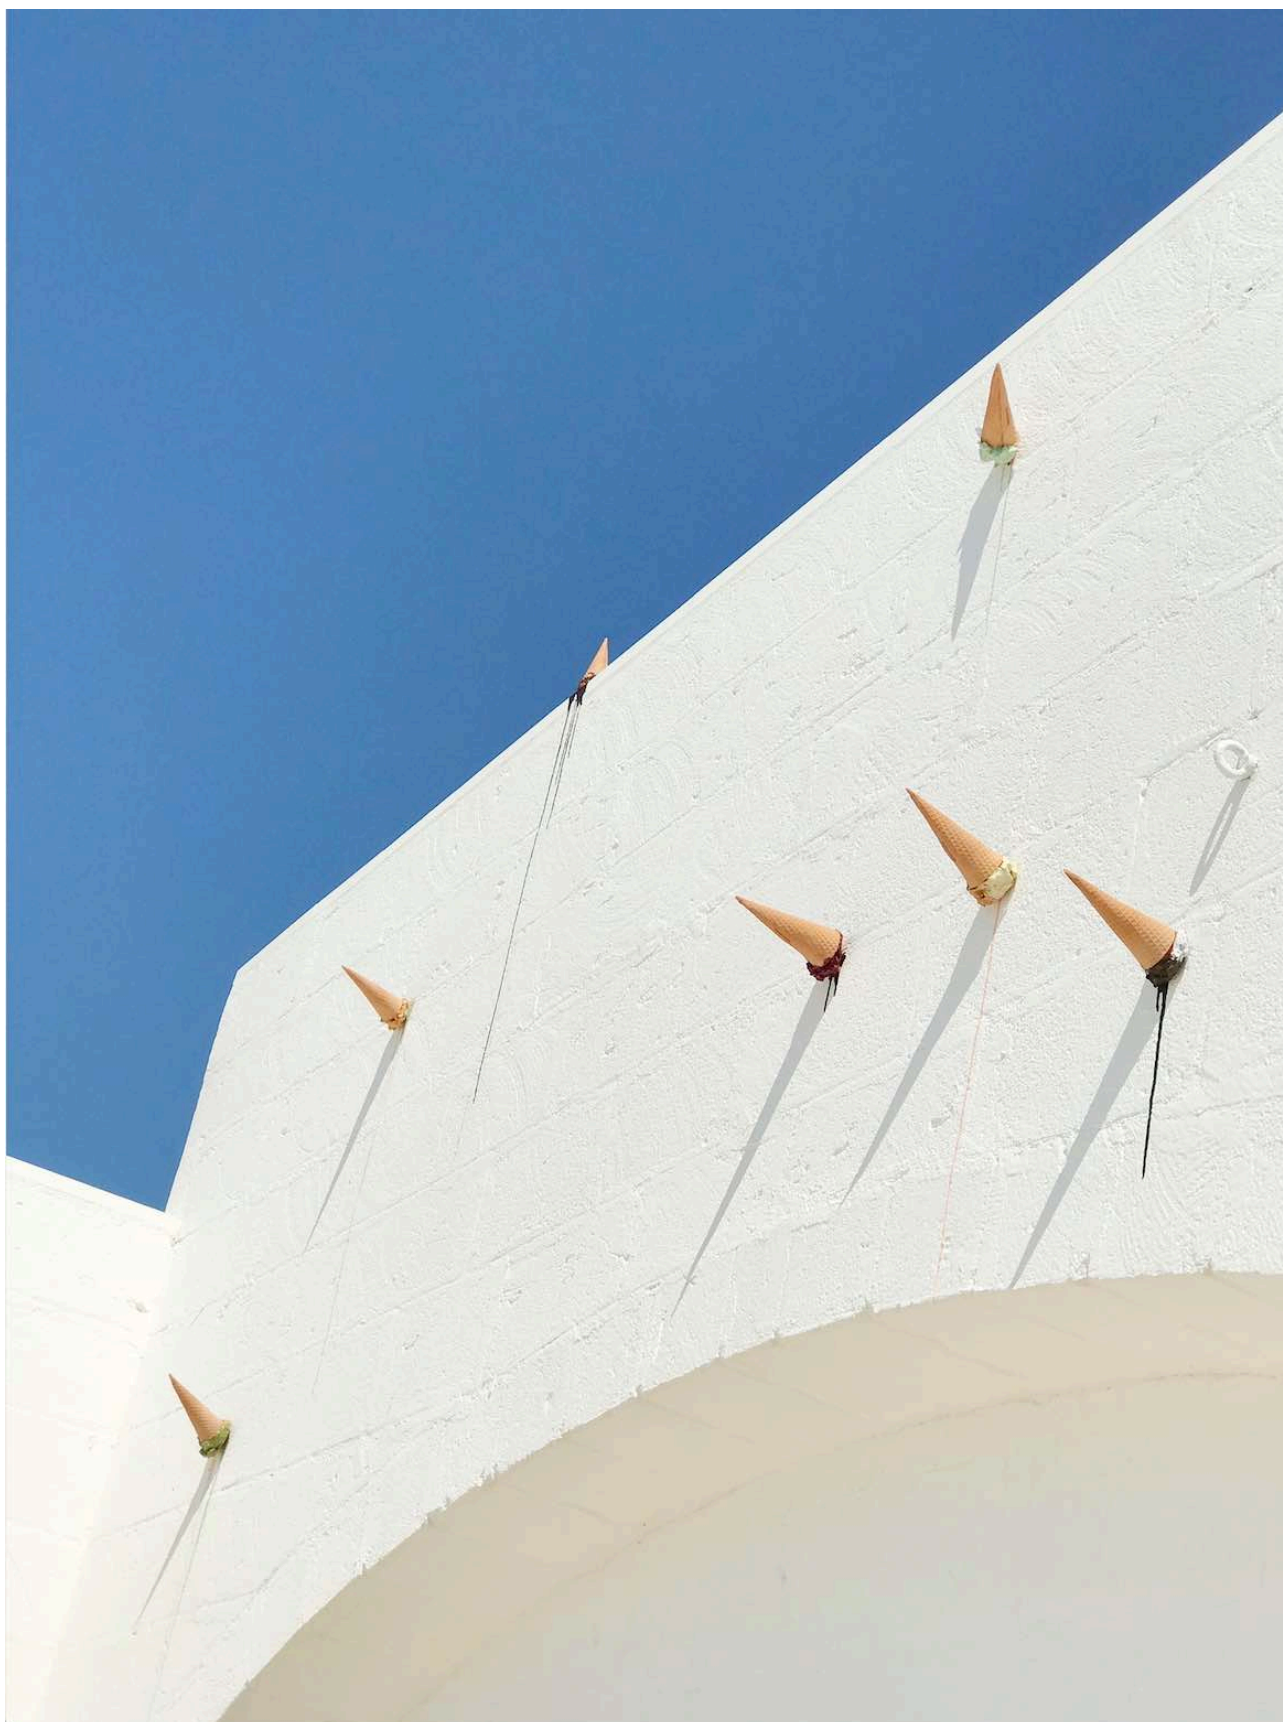

STREET-ART PERFORMANCE - « *Ice creams* », Masseria Moroseta

PARIS

9 rue de Beaune,
75007, Paris, France
LB@galerie-des-lyons.fr
+33 (0)6 83 85 12 73

CANNES

10 rue Macé,
06400, Cannes, France
LB@galerie-des-lyons.fr
+33 (0)6 83 85 12 73