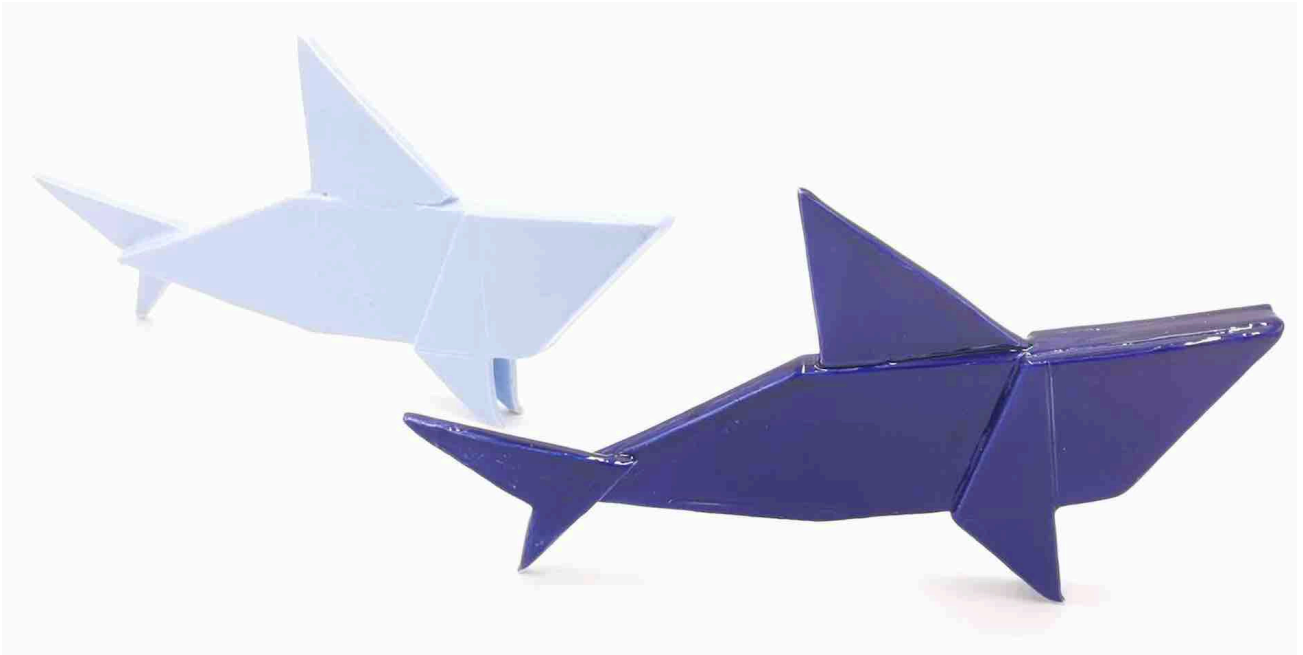

ORIGAMI SHARKS, 2021

Ceramic | Handmade

h. 5.9" x 11.8"

Customizable [X]

PARIS

9 rue de Beaune,
75007, Paris, France
LB@galerie-des-lyons.fr
+33 (0)6 83 85 12 73

CANNES

10 rue Macé,
06400, Cannes, France
LB@galerie-des-lyons.fr
+33 (0)6 83 85 12 73